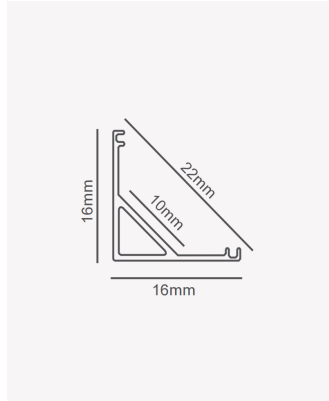

## PRO 39152 | Perfil Edge sobrepor

### Dados Fotométricos

Ângulo: 120°

### Dados Gerais

Aplicação:	Parede e teto
Difusor:	Ácrilico leitoso
Cor:	Branco
Peso:	77g/m
Dimensões:	2000 x 10mm
Garantia:	2 anos
Descrição do produto:	Edge - perfil de sobrepor para móveis, 2m, branco
SKU:	PRO 39152
Composição:	Alumínio
Conteúdo:	1 difusor
Validade:	Indeterminado