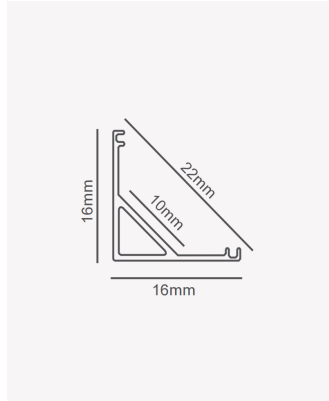

PRO 39152 | Perfil Edge sobrepor

Dados Fotométricos

Ângulo: 120°

Dados Gerais

Aplicação:	Parede e teto
Difusor:	Ácrilico leitoso
Cor:	Branco
Peso:	77g/m
Dimensões:	2000 x 10mm
Garantia:	2 anos
Descrição do produto:	Edge - perfil de sobrepor para móveis, 2m, branco
SKU:	PRO 39152
Composição:	Alumínio
Conteúdo:	1 difusor
Validade:	Indeterminado