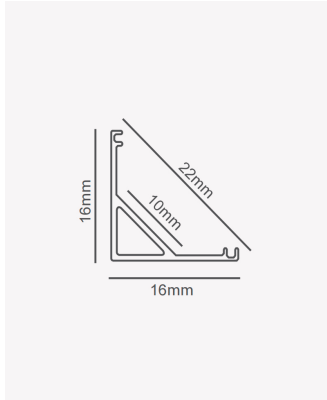

## PRO 39176 | Perfil Edge sobrepor

### Dados Fotométricos

Ângulo: 120°

### Dados Gerais

Aplicação:	Parede e teto
Difusor:	Ácrilico leitoso
Cor:	Preto
Peso:	77g/m
Dimensões:	2000 x 10mm
Garantia:	2 anos
Descrição do produto:	Edge - perfil de sobrepor para móveis, 2m, preto
SKU:	PRO 39176
Composição:	Alumínio
Conteúdo:	1 difusor
Validade:	Indeterminado