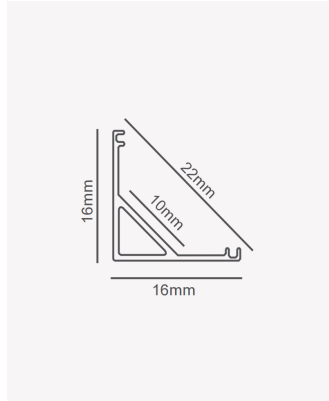

PRO 39176 | Perfil Edge sobrepor

Dados Fotométricos

Ângulo: 120°

Dados Gerais

Aplicação:	Parede e teto
Difusor:	Ácrilico leitoso
Cor:	Preto
Peso:	77g/m
Dimensões:	2000 x 10mm
Garantia:	2 anos
Descrição do produto:	Edge - perfil de sobrepor para móveis, 2m, preto
SKU:	PRO 39176
Composição:	Alumínio
Conteúdo:	1 difusor
Validade:	Indeterminado