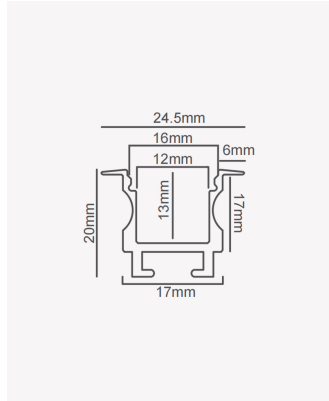

## PRO 39411 | Perfil 17 | Embutir - 2m - Branco

### Dados Fotométricos

Ângulo: 60°

### Dados Gerais

Aplicação:	Parede e teto
Difusor:	Ácrilico leitoso
Cor:	Branco
Peso:	223g/m
Dimensões:	2000 x 12mm
Nicho:	17mm
Garantia:	2 anos
Descrição do produto:	perfil de embutir 17 - 2m, branco
SKU:	PRO 39411
Composição:	Alumínio
Conteúdo:	1 difusor
Validade:	Indeterminado