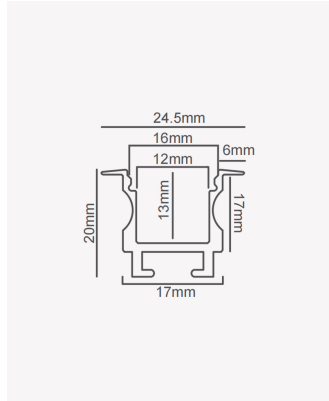

PRO 39411 | Perfil 17 | Embutir - 2m - Branco

Dados Fotométricos

Ângulo: 60°

Dados Gerais

Aplicação:	Parede e teto
Difusor:	Ácrilico leitoso
Cor:	Branco
Peso:	223g/m
Dimensões:	2000 x 12mm
Nicho:	17mm
Garantia:	2 anos
Descrição do produto:	perfil de embutir 17 - 2m, branco
SKU:	PRO 39411
Composição:	Alumínio
Conteúdo:	1 difusor
Validade:	Indeterminado