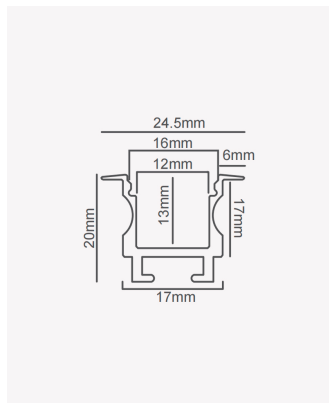

## PRO 39442 | Perfil 17 | Embutir - 2m - Preto

### Dados Fotométricos

Ângulo: 60°

### Dados Gerais

Aplicação:	Parede e teto
Difusor:	Ácrilico leitoso
Cor:	Preto
Peso:	223g/m
Dimensões:	2000 x 12mm
Nicho:	17mm
Garantia:	2 anos
Descrição do produto:	perfil de embutir 17 - 2m, preto
SKU:	PRO 39442
Composição:	Alumínio
Conteúdo:	1 difusor
Validade:	Indeterminado