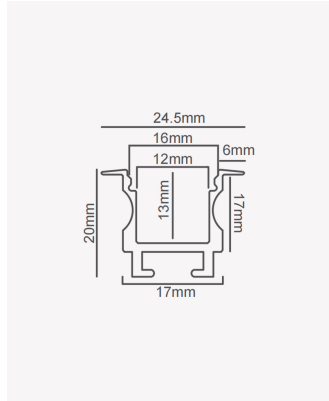

PRO 39442 | Perfil 17 | Embutir - 2m - Preto

Dados Fotométricos

Ângulo: 60°

Dados Gerais

Aplicação:	Parede e teto
Difusor:	Ácrilico leitoso
Cor:	Preto
Peso:	223g/m
Dimensões:	2000 x 12mm
Nicho:	17mm
Garantia:	2 anos
Descrição do produto:	perfil de embutir 17 - 2m, preto
SKU:	PRO 39442
Composição:	Alumínio
Conteúdo:	1 difusor
Validade:	Indeterminado