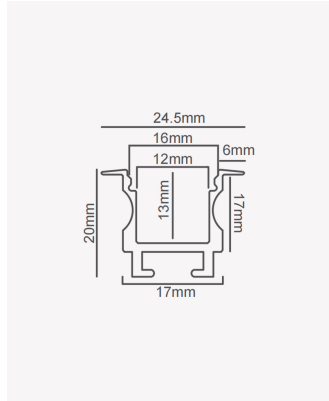

## PRO 39442 | Perfil 17 | Embutir - 2m - Preto

### Dados Fotométricos

Ângulo: 60°

### Dados Gerais

Aplicação:	Parede e teto
Difusor:	Ácrilico leitoso
Cor:	Preto
Peso:	223g/m
Dimensões:	2000 x 12mm
Nicho:	17mm
Garantia:	2 anos
Descrição do produto:	perfil de embutir 17 - 2m, preto
SKU:	PRO 39442
Composição:	Alumínio
Conteúdo:	1 difusor
Validade:	Indeterminado