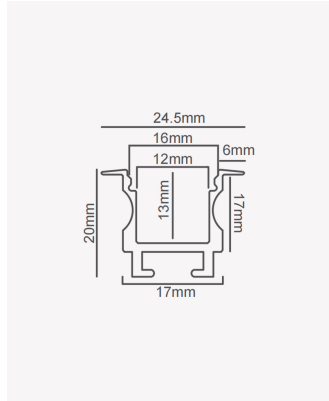

PRO 39459 | Perfil 17 | Embutir - 3m - Preto

Dados Fotométricos

Ângulo: 60°

Dados Gerais

Aplicação:	Parede e teto
Difusor:	Ácrilico leitoso
Cor:	Preto
Peso:	223g/m
Dimensões:	3000 x 12mm
Nicho:	17mm
Garantia:	2 anos
Descrição do produto:	Perfil embutir 17 - 3m, preto
SKU:	PRO 39459
Composição:	Alumínio
Conteúdo:	1 difusor
Validade:	Indeterminado