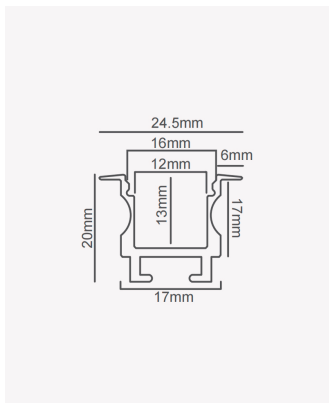

PRO 39459 | Perfil 17 | Embutir - 3m - Preto

Dados Fotométricos

Ângulo: 60°

Dados Gerais

Aplicação:	Parede e teto
Difusor:	Ácrilico leitoso
Cor:	Preto
Peso:	223g/m
Dimensões:	3000 x 12mm
Nicho:	17mm
Garantia:	2 anos
Descrição do produto:	Perfil embutir 17 - 3m, preto
SKU:	PRO 39459
Composição:	Alumínio
Conteúdo:	1 difusor
Validade:	Indeterminado