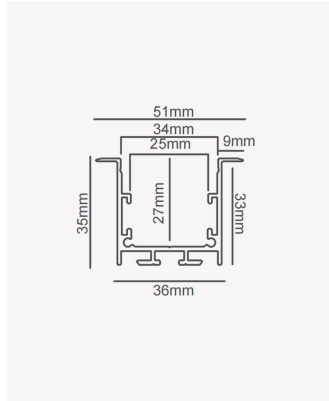

PRO 39251 | Perfil 35 | Embutir - 2m - Branco

Dados Fotométricos

Ângulo: 110°

Dados Gerais

Aplicação:	Parede e teto
Difusor:	Ácrilico leitoso
Cor:	Branco
Peso:	592g/m
Dimensões:	2000 x 25mm
Nicho:	36mm
Garantia:	2 anos
Descrição do produto:	Perfil 35 - embutir, 2m, branco
SKU:	PRO 39251
Composição:	Alumínio
Conteúdo:	1 difusor
Validade:	Indeterminado