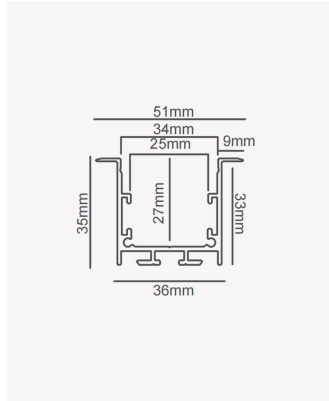

PRO 39251 | Perfil 35 | Embutir - 2m - Branco

Dados Fotométricos

Ângulo: 110°

Dados Gerais

Aplicação:	Parede e teto
Difusor:	Ácrílico leitoso
Cor:	Branco
Peso:	592g/m
Dimensões:	2000 x 25mm
Nicho:	36mm
Garantia:	2 anos
Descrição do produto:	Perfil 35 - embutir, 2m, branco
SKU:	PRO 39251
Composição:	Alumínio
Conteúdo:	1 difusor
Validade:	Indeterminado