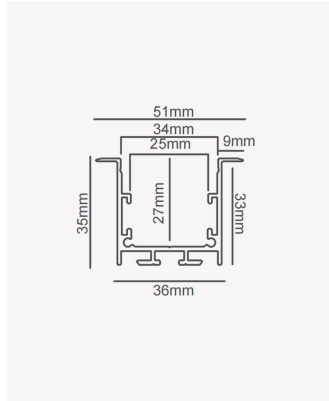

PRO 39282 | Perfil 35 | Embutir - 2m - Preto

Dados Fotométricos

Ângulo: 110°

Dados Gerais

Aplicação:	Parede e teto
Difusor:	Ácrilico leitoso
Cor:	Preto
Peso:	592g/m
Dimensões:	2000 x 25mm
Nicho:	36mm
Garantia:	2 anos
Descrição do produto:	Perfil 35 - embutir, 2m, preto
SKU:	PRO 39282
Composição:	Alumínio
Conteúdo:	1 difusor
Validade:	Indeterminado