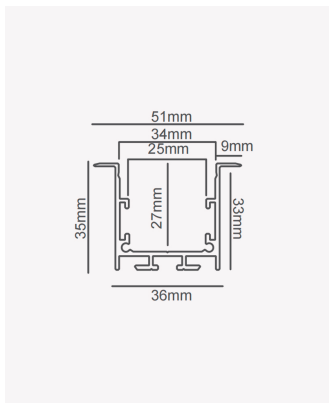

PRO 39299 | Perfil 35 | Embutir - 3m - Preto

Dados Fotométricos

Ângulo: 110°

Dados Gerais

Aplicação:	Parede e teto
Difusor:	Ácrilico leitoso
Cor:	Preto
Peso:	592g/m
Dimensões:	3000 x 25mm
Nicho:	36mm
Garantia:	2 anos
Descrição do produto:	Perfil 35 - embutir, 3m, preto
SKU:	PRO 39299
Composição:	Alumínio
Conteúdo:	1 difusor
Validade:	Indeterminado