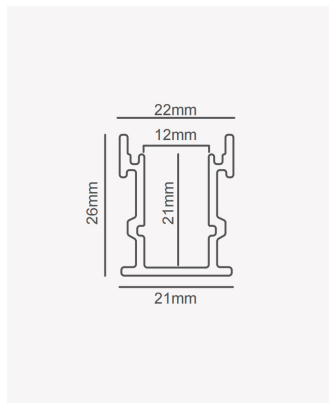

PRO 39121 | Perfil Floor | 2m

Dados Fotométricos

Ângulo: 60°

Dados Gerais

Aplicação:	Piso
Difusor:	Ácrilico leitoso
Cor:	Alumínio
Peso:	359g/m
Dimensões:	3000 x 12mm
Nicho:	36mm
Garantia:	2 anos
Descrição do produto:	Floor - perfil de embutir para pisos, 2m, alumínio
SKU:	PRO 39121
Composição:	Alumínio
Conteúdo:	1 difusor
Validade:	Indeterminado