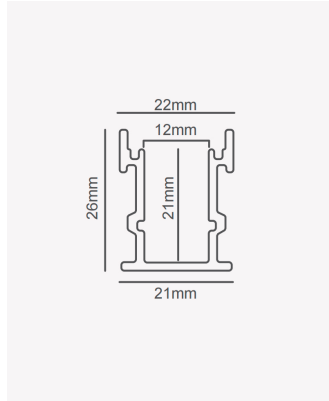

PRO 39121 | Perfil Floor | 2m

Dados Fotométricos

Ângulo: 60°

Dados Gerais

Aplicação:	Piso
Difusor:	Ácrilico leitoso
Cor:	Alumínio
Peso:	359g/m
Dimensões:	3000 x 12mm
Nicho:	36mm
Garantia:	2 anos
Descrição do produto:	Floor - perfil de embutir para pisos, 2m, alumínio
SKU:	PRO 39121
Composição:	Alumínio
Conteúdo:	1 difusor
Validade:	Indeterminado