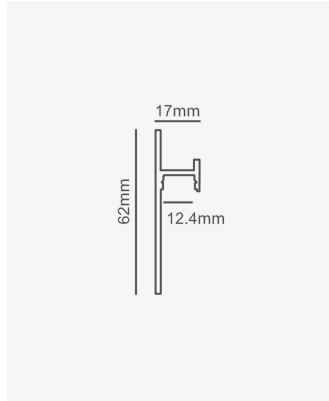

PRO 81683 | Perfil Inverse | Sobrepor - Branco

Dados Fotométricos

Ângulo: 50°

Dados Gerais

Aplicação:	Parede
Difusor:	Ácrilico leitoso
Cor:	Branco
Dimensões:	3000 x 12.4mm
Garantia:	2 anos
Descrição do produto:	Perfil Inverse - sobrepor, 3m, branco
SKU:	PRO 81683
Composição:	Alumínio
Conteúdo:	1 difusor
Validade:	Indeterminado