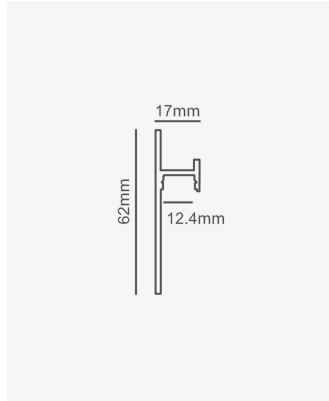

## PRO 81690 | Perfil Inverse | Sobrepor - Preto

### Dados Fotométricos

Ângulo: 50°

### Dados Gerais

Aplicação:	Parede
Difusor:	Ácrilico leitoso
Cor:	Preto
Peso:	520g/m
Dimensões:	3000 x 12.4mm
Garantia:	2 anos
Descrição do produto:	Perfil Inverse - sobrepor, 3m, preto
SKU:	PRO 81690
Composição:	Alumínio
Conteúdo:	1 difusor
Validade:	Indeterminado