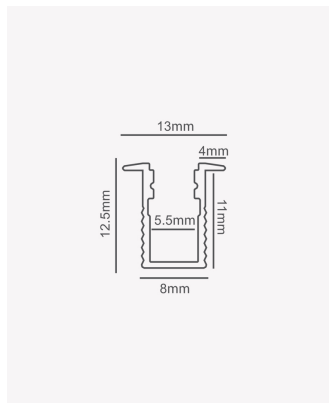

PRO 39114 | Perfil Nano | Embutir - Branco

Dados Fotométricos

Ângulo: 50°

Dados Gerais

Aplicação:	Parede e teto
Difusor:	Ácrilico leitoso
Cor:	Branco
Peso:	75g/m
Dimensões:	2000 x 5.5mm
Nicho:	8mm
Garantia:	2 anos
Descrição do produto:	Nano - perfil de embutir, 2m
SKU:	PRO 39114
Composição:	Alumínio
Conteúdo:	1 difusor
Validade:	Indeterminado