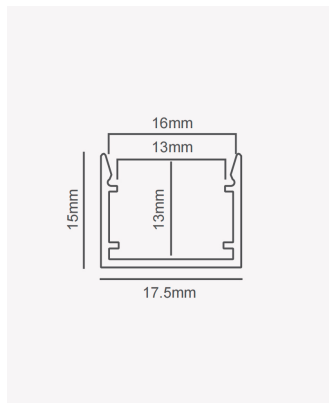

PRO 39350 | Perfil 17 | Sobrepor - 2m - Branco

Dados Fotométricos

Ângulo: 60°

Dados Gerais

Aplicação:	Parede e teto
Difusor:	Ácrilico leitoso
Cor:	Branco
Cor:	Branco
Peso:	126g
Dimensões:	2000 x 13mm
Garantia:	2 anos
Descrição do produto:	Perfil 17 - sobrepor, 2m, branco
SKU:	PRO 39350
Composição:	Alumínio
Conteúdo:	1 difusor
Validade:	Indeterminado