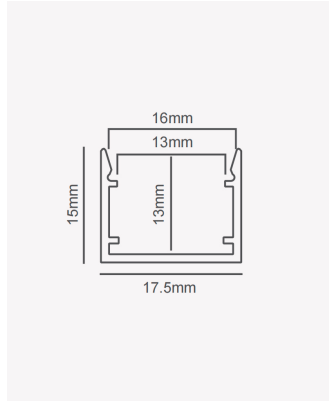

PRO 39350 | Perfil 17 | Sobrepor - 2m - Branco

Dados Fotométricos

Ângulo: 60°

Dados Gerais

| | |
|-----------------------|----------------------------------|
| Aplicação: | Parede e teto |
| Difusor: | Ácrilico leitoso |
| Cor: | Branco |
| Cor: | Branc |
| Peso: | 126g |
| Dimensões: | 2000 x 13mm |
| Garantia: | 2 anos |
| Descrição do produto: | Perfil 17 - sobrepor, 2m, branco |
| SKU: | PRO 39350 |
| Composição: | Alumínio |
| Conteúdo: | 1 difusor |
| Validade: | Indeterminado |