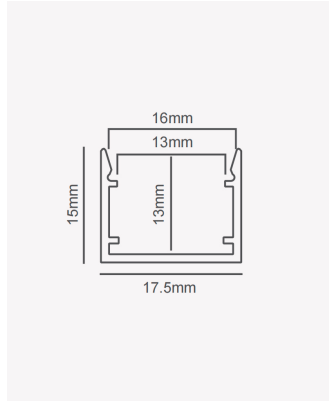

## PRO 39367 | Perfil 17 | Sobrepor - 3m - Branco

### Dados Fotométricos

Ângulo: 60°

### Dados Gerais

Aplicação:	Parede e teto
Difusor:	Ácrilico leitoso
Cor:	Branco
Peso:	126g
Dimensões:	2000 x 13mm
Garantia:	2 anos
Descrição do produto:	Perfil 17 - sobrepor, 3m, branco
SKU:	PRO 39367
Composição:	Alumínio
Conteúdo:	1 difusor
Validade:	Indeterminado