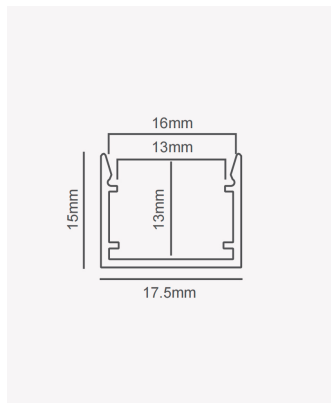

PRO 39367 | Perfil 17 | Sobrepor - 3m - Branco

Dados Fotométricos

Ângulo: 60°

Dados Gerais

Aplicação:	Parede e teto
Difusor:	Ácrilico leitoso
Cor:	Branco
Peso:	126g
Dimensões:	2000 x 13mm
Garantia:	2 anos
Descrição do produto:	Perfil 17 - sobrepor, 3m, branco
SKU:	PRO 39367
Composição:	Alumínio
Conteúdo:	1 difusor
Validade:	Indeterminado