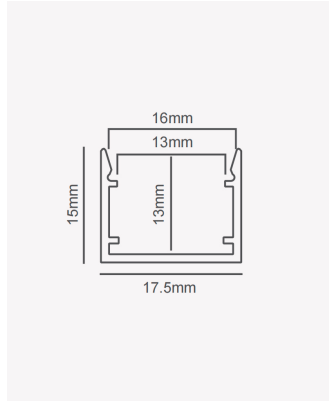

PRO 39381 | Perfil 17 | Sobrepor - 2m - Preto

Dados Fotométricos

Ângulo: 60°

Dados Gerais

Aplicação:	Parede e teto
Difusor:	Ácrilico leitoso
Cor:	Preto
Peso:	126g
Dimensões:	2000 x 13mm
Garantia:	2 anos
Descrição do produto:	Perfil 17 - sobrepor, 2m, preto
SKU:	PRO 39381
Composição:	Alumínio
Conteúdo:	1 difusor
Validade:	Indeterminado