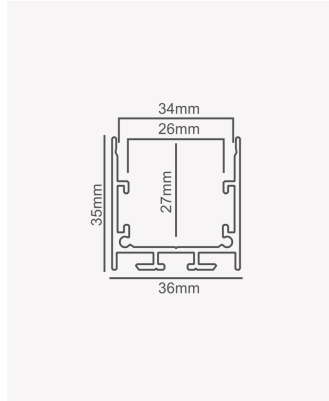

PRO 39190 | Perfil 35 | Sobrepor - 2m - Branco

Dados Fotométricos

Ângulo: 110°

Dados Gerais

Aplicação:	Parede e teto
Difusor:	Ácrilico leitoso
Cor:	Branco
Peso:	553g/m
Dimensões:	2000 x 26mm
Garantia:	2 anos
Descrição do produto:	Perfil 35 - sobrepor, 2m, branco
SKU:	PRO 39190
Composição:	Alumínio
Conteúdo:	1 difusor
Validade:	Indeterminado