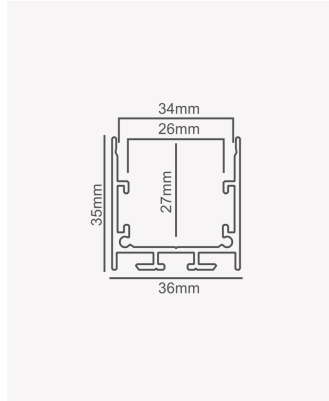

## PRO 39206 | Perfil 35 | Sobrepor - 3m - Branco

### Dados Fotométricos

Ângulo: 110°

### Dados Gerais

Aplicação:	Parede e teto
Difusor:	Ácrilico leitoso
Cor:	Branco
Peso:	553g/m
Dimensões:	3000 x 26mm
Garantia:	2 anos
Descrição do produto:	Perfil 35 - sobrepor, 3m, branco
SKU:	PRO 39206
Composição:	Alumínio
Conteúdo:	1 difusor
Validade:	Indeterminado