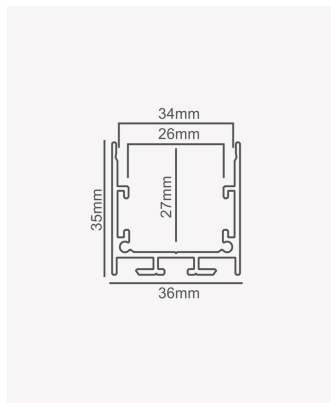

PRO 39206 | Perfil 35 | Sobrepor - 3m - Branco

Dados Fotométricos

Ângulo: 110°

Dados Gerais

Aplicação:	Parede e teto
Difusor:	Ácrilico leitoso
Cor:	Branco
Peso:	553g/m
Dimensões:	3000 x 26mm
Garantia:	2 anos
Descrição do produto:	Perfil 35 - sobrepor, 3m, branco
SKU:	PRO 39206
Composição:	Alumínio
Conteúdo:	1 difusor
Validade:	Indeterminado