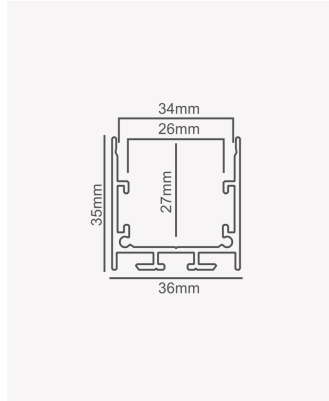

PRO 39237 | Perfil 35 | Sobrepor - 3m - Preto

Dados Fotométricos

Ângulo: 110°

Dados Gerais

Aplicação:	Parede e teto
Difusor:	Ácrilico leitoso
Cor:	Preto
Peso:	553g/m
Dimensões:	3000 x 26mm
Garantia:	2 anos
Descrição do produto:	Perfil 35 - sobrepor, 3m, preto
SKU:	PRO 39237
Composição:	Alumínio
Conteúdo:	1 difusor
Validade:	Indeterminado