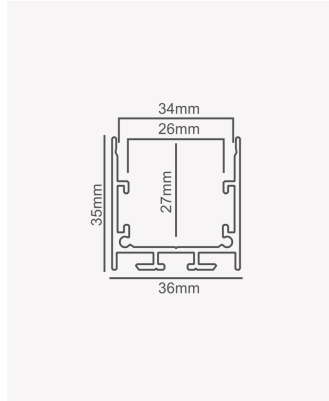

## PRO 39237 | Perfil 35 | Sobrepor - 3m - Preto

### Dados Fotométricos

Ângulo: 110°

### Dados Gerais

Aplicação:	Parede e teto
Difusor:	Ácrilico leitoso
Cor:	Preto
Peso:	553g/m
Dimensões:	3000 x 26mm
Garantia:	2 anos
Descrição do produto:	Perfil 35 - sobrepor, 3m, preto
SKU:	PRO 39237
Composição:	Alumínio
Conteúdo:	1 difusor
Validade:	Indeterminado