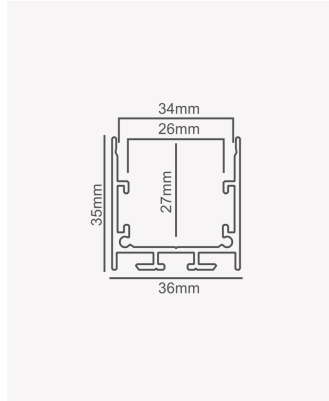

PRO 39237 | Perfil 35 | Sobrepor - 3m - Preto

Dados Fotométricos

Ângulo: 110°

Dados Gerais

| | |
|-----------------------|---------------------------------|
| Aplicação: | Parede e teto |
| Difusor: | Ácrilico leitoso |
| Cor: | Preto |
| Peso: | 553g/m |
| Dimensões: | 3000 x 26mm |
| Garantia: | 2 anos |
| Descrição do produto: | Perfil 35 - sobrepor, 3m, preto |
| SKU: | PRO 39237 |
| Composição: | Alumínio |
| Conteúdo: | 1 difusor |
| Validade: | Indeterminado |