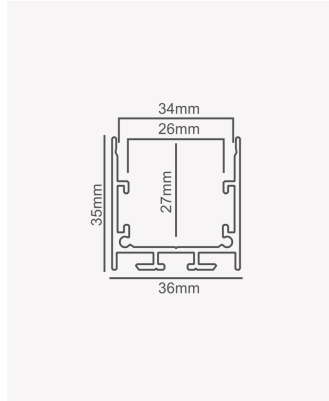

PRO 39220 | Perfil 35 | Sobrepor - 2m - Preto

Dados Fotométricos

Ângulo: 110°

Dados Gerais

Aplicação:	Parede e teto
Difusor:	Ácrílico leitoso
Cor:	Preto
Peso:	553g/m
Dimensões:	2000 x 26mm
Garantia:	2 anos
Descrição do produto:	Perfil 35 - sobrepor, 2m, preto
SKU:	PRO 39220
Composição:	Alumínio
Conteúdo:	1 difusor
Validade:	Indeterminado