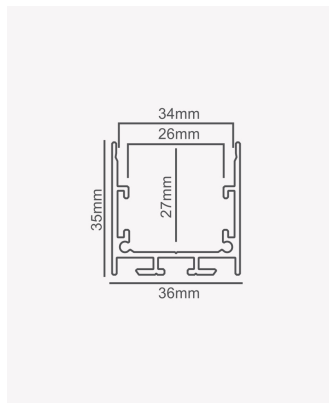

## PRO 39220 | Perfil 35 | Sobrepor - 2m - Preto

### Dados Fotométricos

Ângulo: 110°

### Dados Gerais

Aplicação:	Parede e teto
Difusor:	Ácrílico leitoso
Cor:	Preto
Peso:	553g/m
Dimensões:	2000 x 26mm
Garantia:	2 anos
Descrição do produto:	Perfil 35 - sobrepor, 2m, preto
SKU:	PRO 39220
Composição:	Alumínio
Conteúdo:	1 difusor
Validade:	Indeterminado