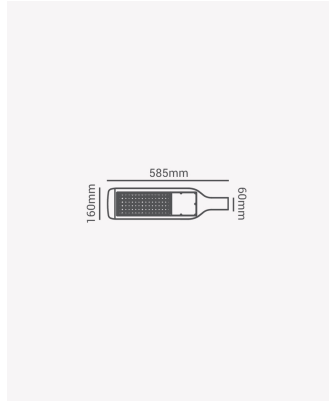

PRO 81966 | Luminária de poste 150W

Dados Elétricos

Potência:	150W
Frequência:	60Hz
Fator de Potência:	>0.9
Corrente máxima:	1.8A
Tensão:	100-240V
Tipo de tensão:	Bivolt
Temperatura de operação:	0°C a 45°C
Proteção surto:	> 4KV

Dados Fotométricos

Temperatura de cor:	6500K
Fluxo luminoso:	15000lm
Ângulo:	140°
IRC:	>70

Dados Gerais

Grau de Proteção:	IP65
Peso:	1.2kg
Dimensões:	585 x 160 x Ø75mm
Garantia:	1 anos
Descrição do produto:	Luminária de poste - 150W, 15000lm, bivolt, 6500K
SKU:	PRO 81966
Composição:	Alumínio
Conteúdo:	1 luminária de poste
Validade:	Indeterminado