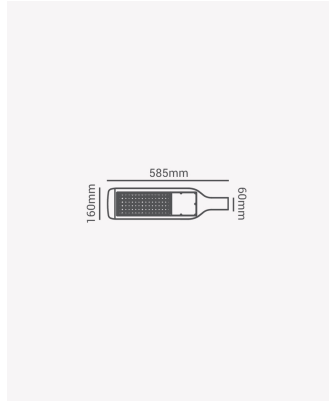

## PRO 81966 | Luminária de poste 150W

### Dados Elétricos

Potência:	150W
Frequência:	60Hz
Fator de Potência:	>0.9
Corrente máxima:	1.8A
Tensão:	100-240V
Tipo de tensão:	Bivolt
Temperatura de operação:	0°C a 45°C
Proteção surto:	> 4KV

### Dados Fotométricos

Temperatura de cor:	6500K
Fluxo luminoso:	15000lm
Ângulo:	140°
IRC:	>70

### Dados Gerais

Grau de Proteção:	IP65
Peso:	1.2kg
Dimensões:	585 x 160 x Ø75mm
Garantia:	1 anos
Descrição do produto:	Luminária de poste - 150W, 15000lm, bivolt, 6500K
SKU:	PRO 81966
Composição:	Alumínio
Conteúdo:	1 luminária de poste
Validade:	Indeterminado