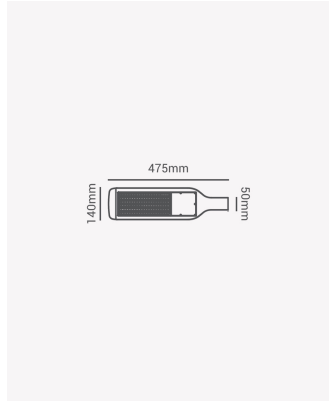

PRO 81959 | Luminária de poste 100W

Dados Elétricos

Potência:	100W
Frequência:	60Hz
Fator de Potência:	>0.9
Corrente máxima:	1.2A
Tensão:	100-240V
Tipo de tensão:	Bivolt
Temperatura de operação:	0°C a 45°C
Proteção surto:	> 4KV

Dados Fotométricos

Temperatura de cor:	6500K
Fluxo luminoso:	10000lm
Ângulo:	140°
IRC:	>70

Dados Gerais

Grau de Proteção:	IP65
Peso:	986g
Dimensões:	475 x 140 x Ø65mm
Garantia:	1 anos
Descrição do produto:	Luminária de poste - 100W, 10000lm, bivolt, 6500K
SKU:	PRO 81959
Composição:	Alumínio
Conteúdo:	1 luminária de poste
Validade:	Indeterminado