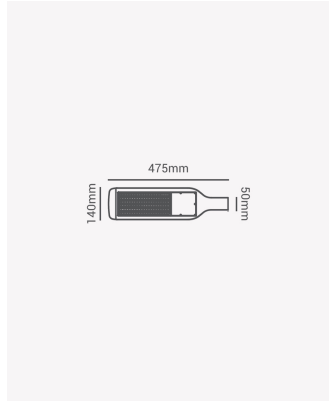

## PRO 81959 | Luminária de poste 100W

### Dados Elétricos

Potência:	100W
Frequência:	60Hz
Fator de Potência:	>0.9
Corrente máxima:	1.2A
Tensão:	100-240V
Tipo de tensão:	Bivolt
Temperatura de operação:	0°C a 45°C
Proteção surto:	> 4KV

### Dados Fotométricos

Temperatura de cor:	6500K
Fluxo luminoso:	10000lm
Ângulo:	140°
IRC:	>70

### Dados Gerais

Grau de Proteção:	IP65
Peso:	986g
Dimensões:	475 x 140 x Ø65mm
Garantia:	1 anos
Descrição do produto:	Luminária de poste - 100W, 10000lm, bivolt, 6500K
SKU:	PRO 81959
Composição:	Alumínio
Conteúdo:	1 luminária de poste
Validade:	Indeterminado