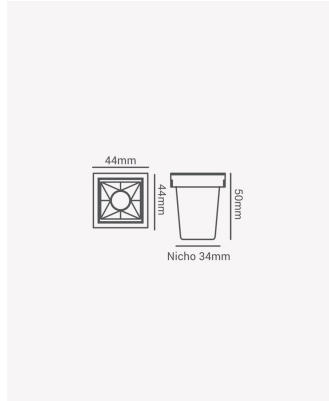

PRO 83809 | Soul Embutir | 2W | 15°

Dados Elétricos

Potência:	2W
Frequência:	60Hz
Fator de Potência:	>0.5
Corrente máxima:	0.015A
Tensão:	100 - 240V
Tipo de tensão:	Bivolt
Temperatura de operação:	0°C a 40°C

Dados Fotométricos

Temperatura de cor:	2700K
Fluxo luminoso:	120lm
Ângulo:	15°
IRC:	>90
UGR:	13

Dados Gerais

Grau de Proteção:	IP20
Aplicação:	Uso Interno - Teto, Embutir
Cor:	Preto
Dimensões:	45 x 45 x 50mm
Nicho:	34 x 34mm
Garantia:	3 Anos
Descrição do produto:	Spot Soul Embutir, 2W, Bivolt, 15°, 2700K, Preto.
SKU:	PRO 83809
Composição:	Alumínio
Conteúdo:	1 Luminária e 1 Driver
Validade:	Indeterminada