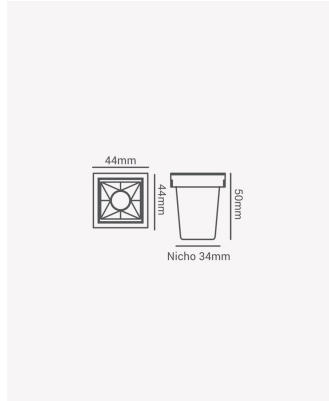

## PRO 83809 | Soul Embutir | 2W | 15°

### Dados Fotométricos

Temperatura de cor:	2700K
Fluxo luminoso:	120lm
Ângulo:	15°
IRC:	>90
UGR:	13

### Dados Gerais

Grau de Proteção:	IP20
Aplicação:	Uso Interno - Teto, Embutir
Cor:	Preto
Dimensões:	45 x 45 x 50mm
Nicho:	34 x 34mm
Garantia:	3 Anos
Descrição do produto:	Spot Soul Embutir, 2W, Bivolt, 15°, 2700K, Preto.
SKU:	PRO 83809
Composição:	Alumínio
Conteúdo:	1 Luminária e 1 Driver
Validade:	Indeterminada