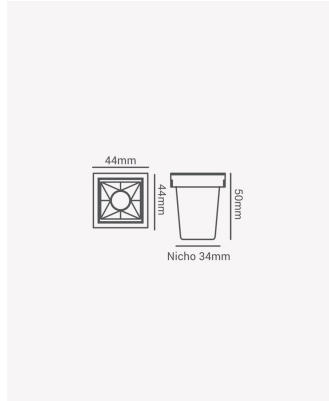

## PRO 81324 | Soul Embutir | 2W | 15° - 4000K

### Dados Fotométricos

Temperatura de cor:	4000K
Fluxo luminoso:	130lm
Ângulo:	15°
IRC:	>90
UGR:	13

### Dados Gerais

Grau de Proteção:	IP20
Aplicação:	Uso Interno - Teto, Embutir
Cor:	Branco com Preto
Dimensões:	45 x 45 x 50mm
Nicho:	34 x 34mm
Garantia:	3 Anos
Descrição do produto:	Spot Soul Embutir, 2W, 15°, 4000K, Bivolt, Branco com Preto
SKU:	PRO 81324
Composição:	Alumínio
Conteúdo:	1 Luminária e 1 Driver
Validade:	Indeterminada