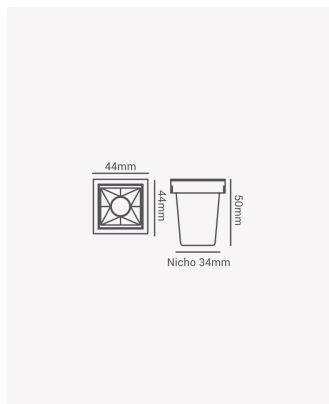

## PRO 81324 | Soul Embutir | 2W | 15° - 4000K

### Dados Fotométricos

Temperatura de cor:	4000K
Fluxo luminoso:	130lm
Ângulo:	15°
IRC:	>90
UGR:	13

### Dados Gerais

Grau de Proteção:	IP20
Aplicação:	Uso Interno - Teto, Embutir
Cor:	Branco com Preto
Dimensões:	45 x 45 x 50mm
Nicho:	34 x 34mm
Garantia:	3 Anos
Descrição do produto:	Spot Soul Embutir, 2W, 15°, 4000K, Bivolt, Branco com Preto
SKU:	PRO 81324
Composição:	Alumínio
Conteúdo:	1 Luminária e 1 Driver
Validade:	Indeterminada