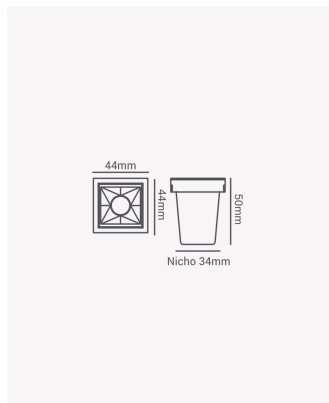

## PRO 81287 | Soul Embutir | 2W | 15° - 2700K

### Dados Fotométricos

Temperatura de cor:	2700K
Fluxo luminoso:	120lm
Ângulo:	15°
IRC:	>90
UGR:	13

### Dados Gerais

Grau de Proteção:	IP20
Aplicação:	Uso Interno - Teto, Embutir
Cor:	Branco com Preto
Dimensões:	45 x 45 x 50mm
Nicho:	34 x 34mm
Garantia:	3 Anos
Descrição do produto:	Spot Soul Embutir, 2W, 15°, 2700K, Bivolt, Branco com Preto
SKU:	PRO 81287
Composição:	Alumínio
Conteúdo:	1 Luminária e 1 Driver
Validade:	Indeterminado