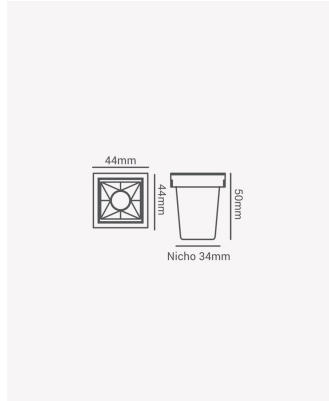

PRO 81287 | Soul Embutir | 2W | 15° - 2700K

Dados Elétricos

Potência:	2W
Frequência:	60Hz
Fator de Potência:	>0.5
Corrente máxima:	0.015A
Tensão:	100 - 240V
Tipo de tensão:	Bivolt
Temperatura de operação:	0°C a 40°C

Dados Fotométricos

Temperatura de cor:	2700K
Fluxo luminoso:	120lm
Ângulo:	15°
IRC:	>90
UGR:	13

Dados Gerais

Grau de Proteção:	IP20
Aplicação:	Uso Interno - Teto, Embutir
Cor:	Branco com Preto
Dimensões:	45 x 45 x 50mm
Nicho:	34 x 34mm
Garantia:	3 Anos
Descrição do produto:	Spot Soul Embutir, 2W, 15°, 2700K, Bivolt, Branco com Preto
SKU:	PRO 81287
Composição:	Alumínio
Conteúdo:	1 Luminária e 1 Driver
Validade:	Indeterminado