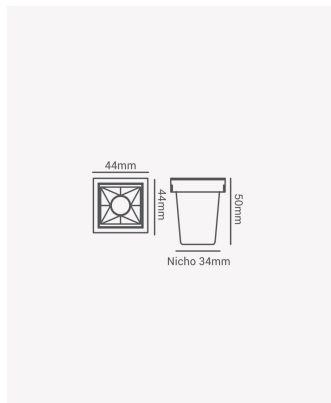

## PRO 81287 | Soul Embutir | 2W | 15° - 2700K

### Dados Fotométricos

Temperatura de cor:	2700K
Fluxo luminoso:	120lm
Ângulo:	15°
IRC:	>90
UGR:	13

### Dados Gerais

Grau de Proteção:	IP20
Aplicação:	Uso Interno - Teto, Embutir
Cor:	Branco com Preto
Dimensões:	45 x 45 x 50mm
Nicho:	34 x 34mm
Garantia:	3 Anos
Descrição do produto:	Spot Soul Embutir, 2W, 15°, 2700K, Bivolt, Branco com Preto
SKU:	PRO 81287
Composição:	Alumínio
Conteúdo:	1 Luminária e 1 Driver
Validade:	Indeterminado