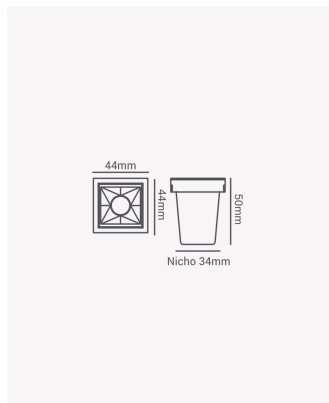

PRO 81294 | Soul | Embutir 30° - Branco 2700K

Dados Elétricos

Potência:	2W
Frequência:	60Hz
Fator de Potência:	>0.5
Corrente máxima:	0.015A
Tensão:	100 - 240V
Tipo de tensão:	Bivolt
Temperatura de operação:	0°C a 40°C

Dados Fotométricos

Temperatura de cor:	2700K
Fluxo luminoso:	120lm
Ângulo:	30°
IRC:	>90
UGR:	16

Dados Gerais

Grau de Proteção:	IP20
Aplicação:	Uso Interno - Teto, Embutir
Cor:	Branco com Preto
Dimensões:	45 x 45 x 50mm
Nicho:	34 x 34mm
Garantia:	3 Anos
Descrição do produto:	Spot Soul Embutir, 2W, 30°, 2700K, Bivolt, Branco com Preto.
SKU:	PRO 81294
Composição:	Alumínio
Conteúdo:	1 Luminária e 1 Driver
Validade:	Indeterminada