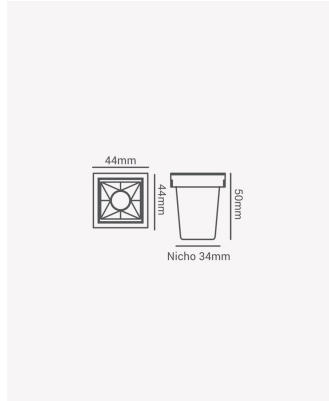

## PRO 81294 | Soul | Embutir 30° - Branco 2700K

### Dados Fotométricos

Temperatura de cor:	2700K
Fluxo luminoso:	120lm
Ângulo:	30°
IRC:	>90
UGR:	16

### Dados Gerais

Grau de Proteção:	IP20
Aplicação:	Uso Interno - Teto, Embutir
Cor:	Branco com Preto
Dimensões:	45 x 45 x 50mm
Nicho:	34 x 34mm
Garantia:	3 Anos
Descrição do produto:	Spot Soul Embutir, 2W, 30°, 2700K, Bivolt, Branco com Preto.
SKU:	PRO 81294
Composição:	Alumínio
Conteúdo:	1 Luminária e 1 Driver
Validade:	Indeterminada