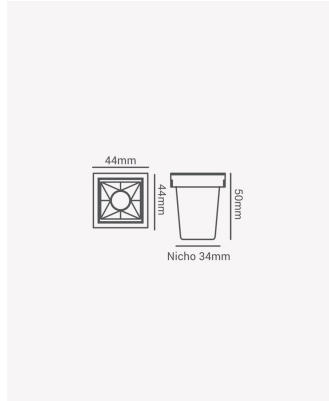

## PRO 83816 | Soul embutir | 2W | 30°

### Dados Fotométricos

Temperatura de cor:	2700K
Fluxo luminoso:	120lm
Ângulo:	30°
IRC:	>90
UGR:	16

### Dados Gerais

Grau de Proteção:	IP20
Aplicação:	Uso Interno - Teto, Embutir
Cor:	Preto
Dimensões:	45 x 45 x 50mm
Nicho:	34 x 34mm
Garantia:	3 Anos
Descrição do produto:	Spot Soul Embutir, 2W, 30°, 2700K, Bivolt, Preto.
SKU:	PRO 83816
Composição:	Alumínio
Conteúdo:	1 Luminária e 1 Driver
Validade:	Indeterminada