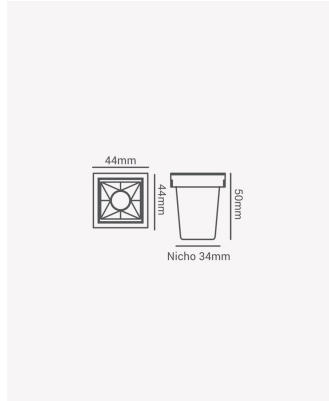

PRO 83816 | Soul embutir | 2W | 30°

Dados Elétricos

Potência:	2W
Frequência:	60Hz
Fator de Potência:	>0.5
Corrente máxima:	0.015A
Tensão:	100 - 240V
Tipo de tensão:	Bivolt
Temperatura de operação:	0°C a 40°C

Dados Fotométricos

Temperatura de cor:	2700K
Fluxo luminoso:	120lm
Ângulo:	30°
IRC:	>90
UGR:	16

Dados Gerais

Grau de Proteção:	IP20
Aplicação:	Uso Interno - Teto, Embutir
Cor:	Preto
Dimensões:	45 x 45 x 50mm
Nicho:	34 x 34mm
Garantia:	3 Anos
Descrição do produto:	Spot Soul Embutir, 2W, 30°, 2700K, Bivolt, Preto.
SKU:	PRO 83816
Composição:	Alumínio
Conteúdo:	1 Luminária e 1 Driver
Validade:	Indeterminada