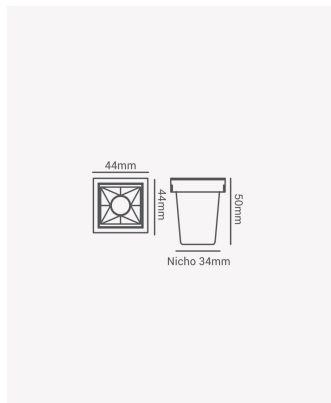

PRO 81331 | Soul | Embutir 30° - Branco 4000K

Dados Elétricos

Potência:	2W
Frequência:	60Hz
Fator de Potência:	>0.5
Corrente máxima:	0.015A
Tensão:	100 - 240V
Tipo de tensão:	Bivolt
Temperatura de operação:	0°C a 40°C

Dados Fotométricos

Temperatura de cor:	4000K
Fluxo luminoso:	130lm
Ângulo:	30°
IRC:	>90
UGR:	16

Dados Gerais

Grau de Proteção:	IP20
Aplicação:	Uso Interno - Teto, Embutir
Cor:	Branco com Preto
Dimensões:	45 x 45 x 50mm
Nicho:	34 x 34mm
Garantia:	3 Anos
Descrição do produto:	Spot Soul Embutir, 2W, 30°, 4000K, Bivolt, Branco com Preto.
SKU:	PRO 81331
Composição:	Alumínio
Conteúdo:	1 Luminária e 1 Driver
Validade:	Indeterminada