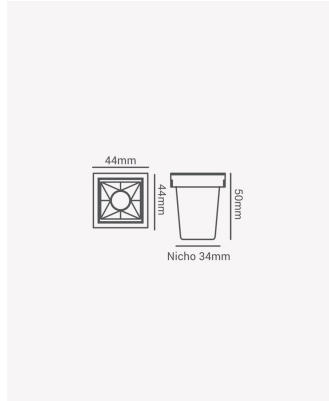

PRO 81331 | Soul | Embutir 30° - Branco 4000K

Dados Elétricos

Potência:	2W
Frequência:	60Hz
Fator de Potência:	>0.5
Corrente máxima:	0.015A
Tensão:	100 - 240V
Tipo de tensão:	Bivolt
Temperatura de operação:	0°C a 40°C

Dados Fotométricos

Temperatura de cor:	4000K
Fluxo luminoso:	130lm
Ângulo:	30°
IRC:	>90
UGR:	16

Dados Gerais

Grau de Proteção:	IP20
Aplicação:	Uso Interno - Teto, Embutir
Cor:	Branco com Preto
Dimensões:	45 x 45 x 50mm
Nicho:	34 x 34mm
Garantia:	3 Anos
Descrição do produto:	Spot Soul Embutir, 2W, 30°, 4000K, Bivolt, Branco com Preto.
SKU:	PRO 81331
Composição:	Alumínio
Conteúdo:	1 Luminária e 1 Driver
Validade:	Indeterminada