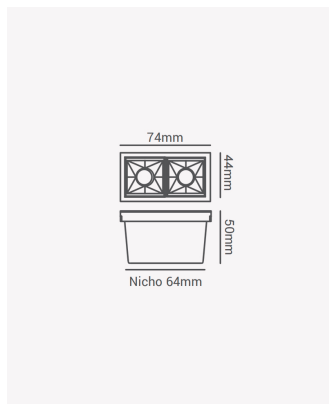

## PRO 81300 | Soul | Embutir 4W - Branco 2700K

### Dados Fotométricos

|                     |       |
|---------------------|-------|
| Temperatura de cor: | 2700K |
| Fluxo luminoso:     | 270lm |
| Ângulo:             | 30°   |
| IRC:                | >90   |
| UGR:                | 13    |

### Dados Gerais

|                       |  |
|-----------------------|--|
| Grau de Proteção:     | IP20   |
| Aplicação:            | Uso Interno - Teto, Embutir                                  |
| Cor:                  | Branco com Preto   |
| Dimensões:            | 74 x 45 x 50mm   |
| Nicho:                | 65 x 35mm  |
| Garantia:             | 3 Anos   |
| Descrição do produto: | Spot Soul Embutir, 4W, 30°, 2700K, Bivolt, Branco com Preto. |
| SKU:                  | PRO 81300  |
| Composição:           | Alumínio   |
| Conteúdo:             | 1 Luminária e 1 Driver                                       |
| Validade:             | Indeterminada  |