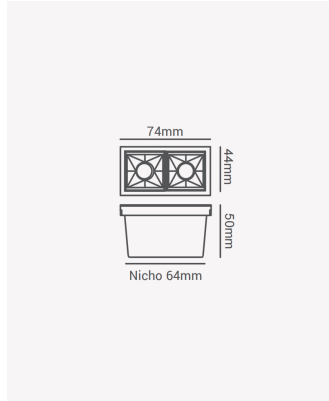

PRO 81300 | Soul | Embutir 4W - Branco 2700K

Dados Elétricos

Potência:	4W
Frequência:	60Hz
Fator de Potência:	>0.5
Corrente máxima:	0.038A
Tensão:	100 - 240V
Tipo de tensão:	Bivolt
Temperatura de operação:	0°C a 40°C

Dados Fotométricos

Temperatura de cor:	2700K
Fluxo luminoso:	270lm
Ângulo:	30°
IRC:	>90
UGR:	13

Dados Gerais

Grau de Proteção:	IP20
Aplicação:	Uso Interno - Teto, Embutir
Cor:	Branco com Preto
Dimensões:	74 x 45 x 50mm
Nicho:	65 x 35mm
Garantia:	3 Anos
Descrição do produto:	Spot Soul Embutir, 4W, 30°, 2700K, Bivolt, Branco com Preto.
SKU:	PRO 81300
Composição:	Alumínio
Conteúdo:	1 Luminária e 1 Driver
Validade:	Indeterminada