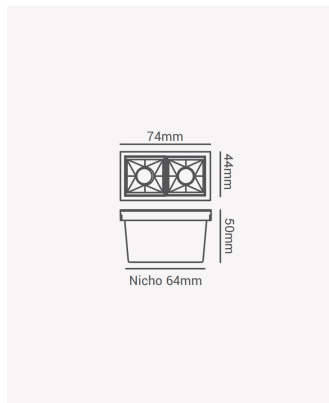

PRO 81300 | Soul | Embutir 4W - Branco 2700K

Dados Elétricos

Potência:	4W
Frequência:	60Hz
Fator de Potência:	>0.5
Corrente máxima:	0.038A
Tensão:	100 - 240V
Tipo de tensão:	Bivolt
Temperatura de operação:	0°C a 40°C

Dados Fotométricos

Temperatura de cor:	2700K
Fluxo luminoso:	270lm
Ângulo:	30°
IRC:	>90
UGR:	13

Dados Gerais

Grau de Proteção:	IP20
Aplicação:	Uso Interno - Teto, Embutir
Cor:	Branco com Preto
Dimensões:	74 x 45 x 50mm
Nicho:	65 x 35mm
Garantia:	3 Anos
Descrição do produto:	Spot Soul Embutir, 4W, 30°, 2700K, Bivolt, Branco com Preto.
SKU:	PRO 81300
Composição:	Alumínio
Conteúdo:	1 Luminária e 1 Driver
Validade:	Indeterminada