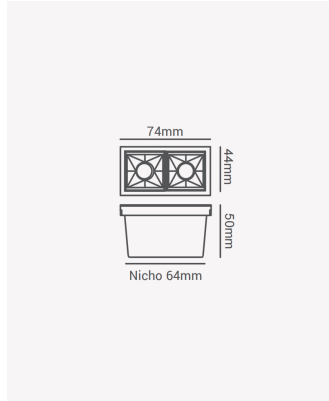

PRO 83823 | Soul Embutir | 4W | 30°

Dados Elétricos

Potência:	4W
Frequência:	60Hz
Fator de Potência:	>0.5
Corrente máxima:	0.038A
Tensão:	100 - 240V
Tipo de tensão:	Bivolt
Temperatura de operação:	0°C a 40°C

Dados Fotométricos

Temperatura de cor:	2700K
Fluxo luminoso:	280lm
Ângulo:	30°
IRC:	>90
UGR:	13

Dados Gerais

Grau de Proteção:	IP20
Aplicação:	Uso Interno - Teto, Embutir
Cor:	Preto
Dimensões:	74 x 45 x 49mm
Nicho:	65 x 35mm
Garantia:	3 Anos
Descrição do produto:	Spot Soul Embutir, 4W, 30°, 2700K, Bivolt, Preto.
SKU:	PRO 83823
Composição:	Alumínio
Conteúdo:	1 Luminária e 1 Driver
Validade:	Indeterminado