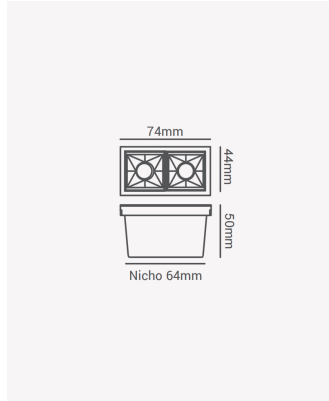

## PRO 83823 | Soul Embutir | 4W | 30°

### Dados Fotométricos

Temperatura de cor:	2700K
Fluxo luminoso:	280lm
Ângulo:	30°
IRC:	>90
UGR:	13

### Dados Gerais

Grau de Proteção:	IP20
Aplicação:	Uso Interno - Teto, Embutir
Cor:	Preto
Dimensões:	74 x 45 x 49mm
Nicho:	65 x 35mm
Garantia:	3 Anos
Descrição do produto:	Spot Soul Embutir, 4W, 30°, 2700K, Bivolt, Preto.
SKU:	PRO 83823
Composição:	Alumínio
Conteúdo:	1 Luminária e 1 Driver
Validade:	Indeterminado