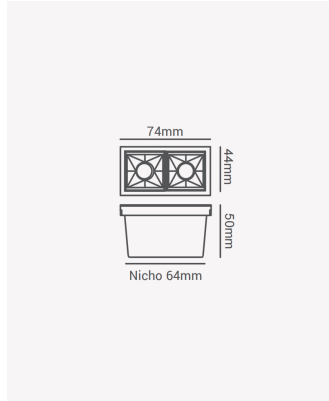

## PRO 81348 | Soul | Embutir 4W - Branco 4000K

### Dados Fotométricos

Temperatura de cor:	4000K
Fluxo luminoso:	320lm
Ângulo:	30°
IRC:	>90
UGR:	13

### Dados Gerais

Grau de Proteção:	IP20
Aplicação:	Uso Interno - Teto, Embutir
Cor:	Branco com Preto
Dimensões:	74 x 45 x 50mm
Nicho:	65 x 35mm
Garantia:	3 Anos
Descrição do produto:	Spot Soul Embutir, 4W, 30°, 4000K, Bivolt, Branco com Preto.
SKU:	PRO 81348
Composição:	Alumínio
Conteúdo:	1 Luminária e 1 Driver
Validade:	Indeterminada