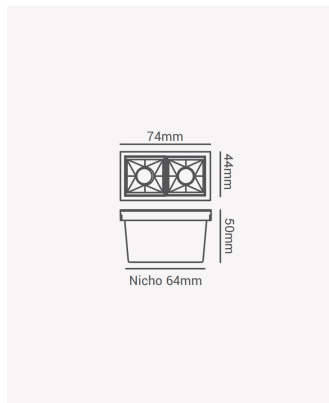

PRO 81348 | Soul | Embutir 4W - Branco 4000K

Dados Elétricos

Potência:	4W
Frequência:	60Hz
Fator de Potência:	>0.5
Corrente máxima:	0.038A
Tensão:	100 - 240V
Tipo de tensão:	Bivolt
Temperatura de operação:	0°C a 40°C

Dados Fotométricos

Temperatura de cor:	4000K
Fluxo luminoso:	320lm
Ângulo:	30°
IRC:	>90
UGR:	13

Dados Gerais

Grau de Proteção:	IP20
Aplicação:	Uso Interno - Teto, Embutir
Cor:	Branco com Preto
Dimensões:	74 x 45 x 50mm
Nicho:	65 x 35mm
Garantia:	3 Anos
Descrição do produto:	Spot Soul Embutir, 4W, 30°, 4000K, Bivolt, Branco com Preto.
SKU:	PRO 81348
Composição:	Alumínio
Conteúdo:	1 Luminária e 1 Driver
Validade:	Indeterminada