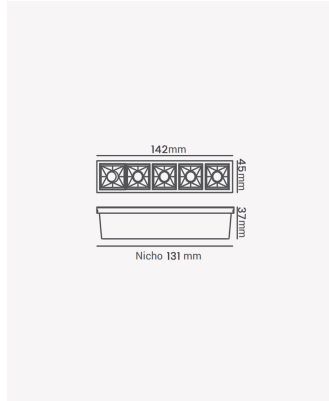

PRO 81317 | Soul | Embutir 10W - Branco 2700K

Dados Elétricos

Potência:	10W
Frequência:	60Hz
Fator de Potência:	>0.5
Corrente máxima:	0.055A
Tensão:	100 - 240V
Tipo de tensão:	Bivolt
Temperatura de operação:	0°C a 40°C

Dados Fotométricos

Temperatura de cor:	2700K
Fluxo luminoso:	630lm
Ângulo:	30°
IRC:	>90
UGR:	13

Dados Gerais

Grau de Proteção:	IP20
Aplicação:	Uso Interno - Teto, Embutir
Cor:	Branco com Preto
Dimensões:	147 x 45 x 50mm
Nicho:	138 x 35mm
Garantia:	3 Anos
Descrição do produto:	Spot Soul Embutir, 10W, 30°, 2700K, Bivolt, Branco com Preto.
SKU:	PRO 81317
Composição:	Alumínio
Conteúdo:	1 Luminária e 1 Driver
Validade:	Indeterminada