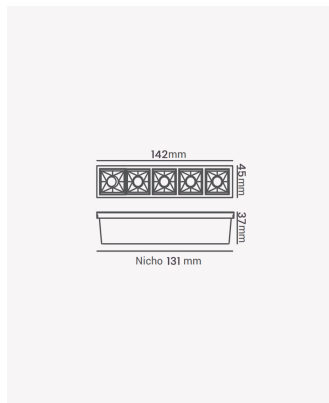

PRO 81317 | Soul | Embutir 10W - Branco 2700K

Dados Elétricos

Potência:	10W
Frequência:	60Hz
Fator de Potência:	>0.5
Corrente máxima:	0.055A
Tensão:	100 - 240V
Tipo de tensão:	Bivolt
Temperatura de operação:	0°C a 40°C

Dados Fotométricos

Temperatura de cor:	2700K
Fluxo luminoso:	630lm
Ângulo:	30°
IRC:	>90
UGR:	13

Dados Gerais

Grau de Proteção:	IP20
Aplicação:	Uso Interno - Teto, Embutir
Cor:	Branco com Preto
Dimensões:	147 x 45 x 50mm
Nicho:	138 x 35mm
Garantia:	3 Anos
Descrição do produto:	Spot Soul Embutir, 10W, 30°, 2700K, Bivolt, Branco com Preto.
SKU:	PRO 81317
Composição:	Alumínio
Conteúdo:	1 Luminária e 1 Driver
Validade:	Indeterminada