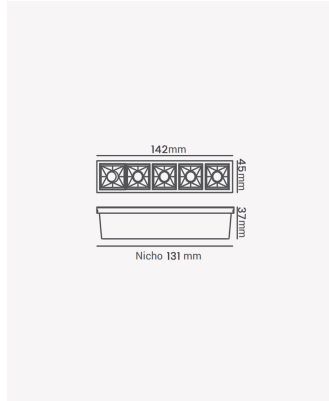

PRO 83830 | Soul Embutir | 10W | 30°

Dados Elétricos

Potência:	10W
Frequência:	60Hz
Fator de Potência:	>0.5
Corrente máxima:	0.055A
Tensão:	100 - 240V
Tipo de tensão:	Bivolt
Temperatura de operação:	0°C a 40°C

Dados Fotométricos

Temperatura de cor:	2700K
Fluxo luminoso:	630lm
Ângulo:	30°
IRC:	>90
UGR:	13

Dados Gerais

Grau de Proteção:	IP20
Aplicação:	Uso Interno - Teto, Embutir
Cor:	Preto
Dimensões:	147 x 45 x 50mm
Nicho:	138 x 35mm
Garantia:	3 Anos
Descrição do produto:	Spot Soul Embutir, 10W, 30°, 2700K, Bivolt, Preto.
SKU:	PRO 83830
Composição:	Alumínio
Conteúdo:	1 Luminária e 1 Driver
Validade:	Indeterminada