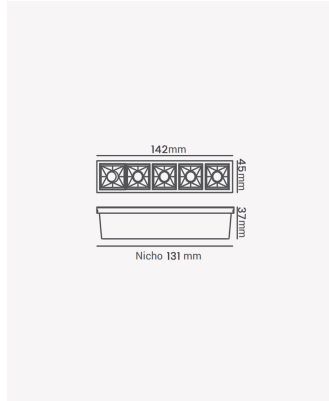

## PRO 83830 | Soul Embutir | 10W | 30°

### Dados Fotométricos

Temperatura de cor:	2700K
Fluxo luminoso:	630lm
Ângulo:	30°
IRC:	>90
UGR:	13

### Dados Gerais

Grau de Proteção:	IP20
Aplicação:	Uso Interno - Teto, Embutir
Cor:	Preto
Dimensões:	147 x 45 x 50mm
Nicho:	138 x 35mm
Garantia:	3 Anos
Descrição do produto:	Spot Soul Embutir, 10W, 30°, 2700K, Bivolt, Preto.
SKU:	PRO 83830
Composição:	Alumínio
Conteúdo:	1 Luminária e 1 Driver
Validade:	Indeterminada