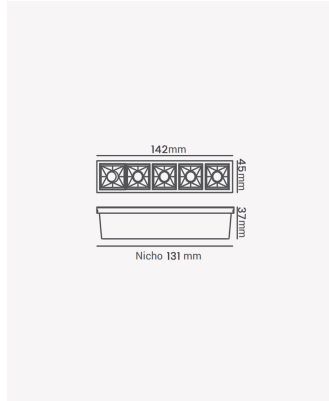

PRO 81355 | Soul | Embutir 10W - Branco 4000K

Dados Elétricos

Potência:	10W
Frequência:	60Hz
Fator de Potência:	>0.5
Corrente máxima:	0.055A
Tensão:	100 - 240V
Tipo de tensão:	Bivolt
Temperatura de operação:	0°C a 40°C

Dados Fotométricos

Temperatura de cor:	4000K
Fluxo luminoso:	734lm
Ângulo:	30°
IRC:	>90
UGR:	13

Dados Gerais

Grau de Proteção:	IP20
Aplicação:	Uso Interno - Teto, Embutir
Cor:	Branco com Preto
Dimensões:	147 x 45 x 50mm
Nicho:	138 x 35mm
Garantia:	3 Anos
Descrição do produto:	Spot Soul Embutir, 10W, 30°, 4000K, Bivolt, Branco com Preto.
SKU:	PRO 81355
Composição:	Alumínio
Conteúdo:	1 Luminária e 1 Driver
Validade:	Indeterminada