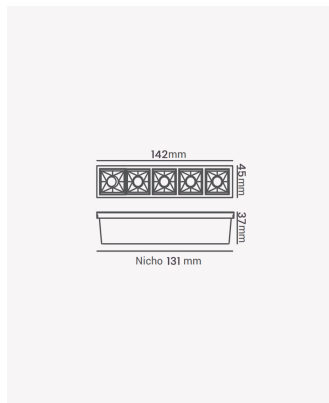

## PRO 81355 | Soul | Embutir 10W - Branco 4000K

### Dados Fotométricos

Temperatura de cor:	4000K
Fluxo luminoso:	734lm
Ângulo:	30°
IRC:	>90
UGR:	13

### Dados Gerais

Grau de Proteção:	IP20
Aplicação:	Uso Interno - Teto, Embutir
Cor:	Branco com Preto
Dimensões:	147 x 45 x 50mm
Nicho:	138 x 35mm
Garantia:	3 Anos
Descrição do produto:	Spot Soul Embutir, 10W, 30°, 4000K, Bivolt, Branco com Preto.
SKU:	PRO 81355
Composição:	Alumínio
Conteúdo:	1 Luminária e 1 Driver
Validade:	Indeterminada