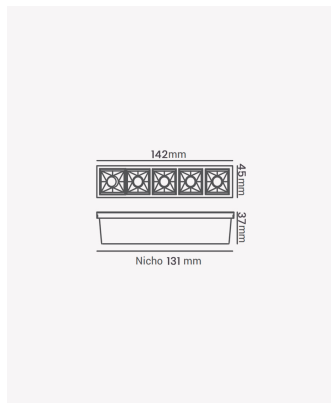

PRO 81355 | Soul | Embutir 10W - Branco 4000K

Dados Elétricos

Potência:	10W
Frequência:	60Hz
Fator de Potência:	>0.5
Corrente máxima:	0.055A
Tensão:	100 - 240V
Tipo de tensão:	Bivolt
Temperatura de operação:	0°C a 40°C

Dados Fotométricos

Temperatura de cor:	4000K
Fluxo luminoso:	734lm
Ângulo:	30°
IRC:	>90
UGR:	13

Dados Gerais

Grau de Proteção:	IP20
Aplicação:	Uso Interno - Teto, Embutir
Cor:	Branco com Preto
Dimensões:	147 x 45 x 50mm
Nicho:	138 x 35mm
Garantia:	3 Anos
Descrição do produto:	Spot Soul Embutir, 10W, 30°, 4000K, Bivolt, Branco com Preto.
SKU:	PRO 81355
Composição:	Alumínio
Conteúdo:	1 Luminária e 1 Driver
Validade:	Indeterminada