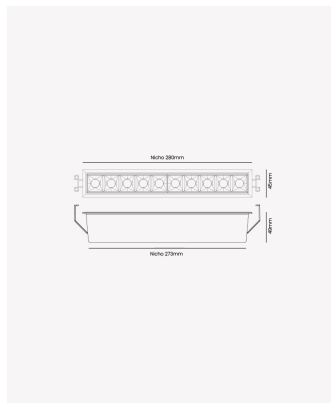

PRO 83786 | Soul Embutir | 20W | 30° - 2700K

Dados Elétricos

Potência:	20W
Frequência:	60Hz
Fator de Potência:	>0.5
Corrente máxima:	0.055A
Tensão:	100 - 240V
Tipo de tensão:	Bivolt
Temperatura de operação:	0°C a 40°C

Dados Fotométricos

Temperatura de cor:	2700K
Fluxo luminoso:	1300lm
Ângulo:	30°
IRC:	>90
UGR:	13

Dados Gerais

Grau de Proteção:	IP20
Aplicação:	Uso Interno - Teto, Embutir
Cor:	Branco com Preto
Dimensões:	280 x 45 x 50mm
Nicho:	270 x 35mm
Garantia:	3 Anos
Descrição do produto:	Spot Soul Embutir, 20W, 30°, 2700K, Bivolt, Branco com Preto.
SKU:	PRO 83786
Composição:	Alumínio
Conteúdo:	1 Luminária e 1 Driver
Validade:	Indeterminada