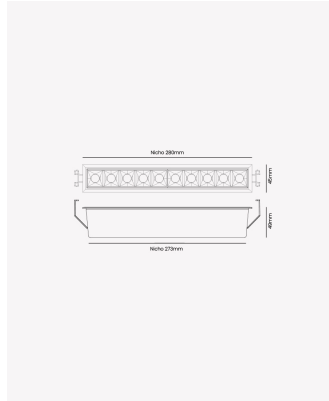

PRO 83786 | Soul Embutir | 20W | 30° - 2700K

Dados Elétricos

Potência:	20W
Frequência:	60Hz
Fator de Potência:	>0.5
Corrente máxima:	0.055A
Tensão:	100 - 240V
Tipo de tensão:	Bivolt
Temperatura de operação:	0°C a 40°C

Dados Fotométricos

Temperatura de cor:	2700K
Fluxo luminoso:	1300lm
Ângulo:	30°
IRC:	>90
UGR:	13

Dados Gerais

Grau de Proteção:	IP20
Aplicação:	Uso Interno - Teto, Embutir
Cor:	Branco com Preto
Dimensões:	280 x 45 x 50mm
Nicho:	270 x 35mm
Garantia:	3 Anos
Descrição do produto:	Spot Soul Embutir, 20W, 30°, 2700K, Bivolt, Branco com Preto.
SKU:	PRO 83786
Composição:	Alumínio
Conteúdo:	1 Luminária e 1 Driver
Validade:	Indeterminada