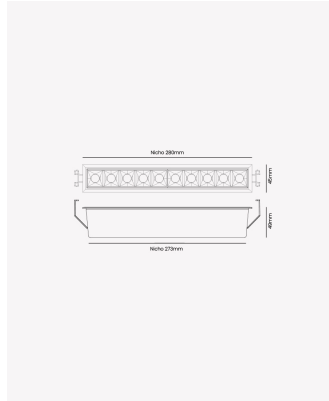

## PRO 83786 | Soul Embutir | 20W | 30° - 2700K

### Dados Elétricos

Potência:	20W
Frequência:	60Hz
Fator de Potência:	>0.5
Corrente máxima:	0.055A
Tensão:	100 - 240V
Tipo de tensão:	Bivolt
Temperatura de operação:	0°C a 40°C

### Dados Fotométricos

Temperatura de cor:	2700K
Fluxo luminoso:	1300lm
Ângulo:	30°
IRC:	>90
UGR:	13

### Dados Gerais

Grau de Proteção:	IP20
Aplicação:	Uso Interno - Teto, Embutir
Cor:	Branco com Preto
Dimensões:	280 x 45 x 50mm
Nicho:	270 x 35mm
Garantia:	3 Anos
Descrição do produto:	Spot Soul Embutir, 20W, 30°, 2700K, Bivolt, Branco com Preto.
SKU:	PRO 83786
Composição:	Alumínio
Conteúdo:	1 Luminária e 1 Driver
Validade:	Indeterminada