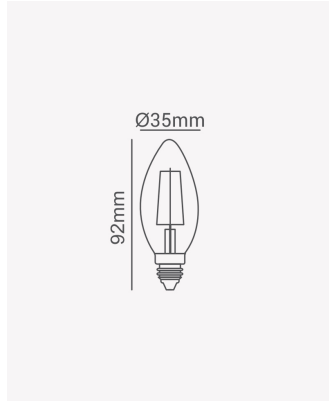

LP 31835 | Vela filamento | 4W | E14

Dados Elétricos

Potência:	4W
Frequência:	60Hz
Fator de Potência:	0.5
Corrente máxima:	0.031A
Tensão:	100 - 240V
Temperatura de operação:	0° - 40°C

Dados Fotométricos

Temperatura de cor:	2400K
Fluxo luminoso:	300lm
Eficiência Luminosa:	75lm/W
Ângulo:	360°
IRC:	>80

Dados Gerais

Soquete:	E14
Grau de Proteção:	IP20
Peso:	12.7g
Dimensões:	Ø35 x 97mm
Garantia:	2 anos
Descrição do produto:	Lâmpada Vela filamento E14 Bivolt, 4W, 2400K
SKU:	LP 31835
Composição:	Vidro
Conteúdo:	1 lâmpada
Validade:	Indeterminado