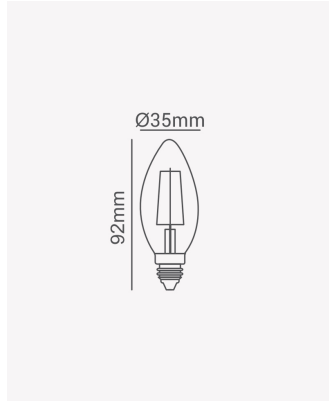

LP 31842 | Vela filamento | 4W | E27

Dados Elétricos

Potência:	4W
Frequência:	60Hz
Fator de Potência:	0.5
Corrente máxima:	0.031A
Tensão:	100 - 240V
Temperatura de operação:	0° - 40°C

Dados Fotométricos

Temperatura de cor:	2400K
Fluxo luminoso:	300lm
Eficiência Luminosa:	75lm/W
Ângulo:	360°
IRC:	>80

Dados Gerais

Soquete:	E27
Grau de Proteção:	IP20
Peso:	12.7g
Dimensões:	Ø35 x 92mm
Garantia:	2 anos
Descrição do produto:	Lâmpada Vela filamento E27 Bivolt, 4W, 2400K
SKU:	LP 31842
Composição:	Vidro
Conteúdo:	1 lâmpada
Validade:	Indeterminado