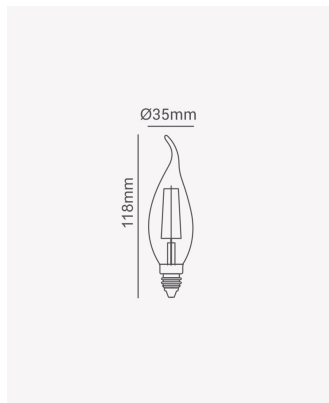

LP 31866 | Chama filamento | 4W | E27

Dados Elétricos

Potência:	4W
Frequência:	60Hz
Fator de Potência:	0.5
Corrente máxima:	0.031A
Tensão:	100 - 240V
Temperatura de operação:	0° - 40°C

Dados Fotométricos

Temperatura de cor:	2400K
Fluxo luminoso:	300lm
Eficiência Luminosa:	75lm/W
Ângulo:	360°
IRC:	>80

Dados Gerais

Soquete:	E27
Grau de Proteção:	IP20
Peso:	12.8g
Dimensões:	Ø35 x 118mm
Garantia:	2 anos
Descrição do produto:	Lâmpada Chama filamento E27 Bivolt, 4W, 2400K
SKU:	LP 31866
Composição:	Vidro
Conteúdo:	1 lâmpada
Validade:	Indeterminado