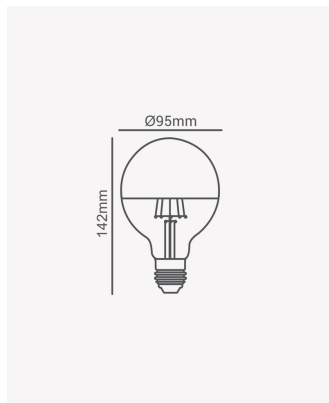

LP 36144 | G95 defletora | 6W

Dados Elétricos

Potência:	6W
Frequência:	60Hz
Fator de Potência:	>0.5
Corrente máxima:	0.063A
Tensão:	100 - 240V
Temperatura de operação:	0° - 40°C

Dados Fotométricos

Temperatura de cor:	2400K
Fluxo luminoso:	650lm
Eficiência Luminosa:	108lm/W
Ângulo:	360°
IRC:	>80

Dados Gerais

Soquete:	E27
Grau de Proteção:	IP20
Peso:	53g
Dimensões:	Ø95 x 142mm
Garantia:	2 anos
Descrição do produto:	Lâmpada G95 defletora Bivolt, 6W, 2400K
SKU:	LP 36144
Composição:	Vidro
Conteúdo:	1 lâmpada
Validade:	Indeterminado