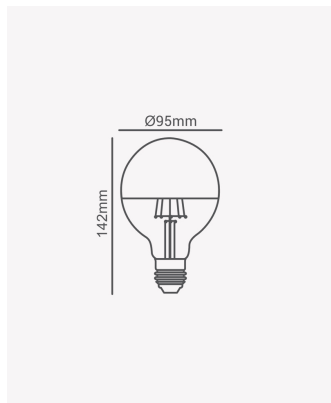

LP 36144 | G95 defletora | 6W

Dados Elétricos

Potência:	6W
Frequência:	60Hz
Fator de Potência:	>0.5
Corrente máxima:	0.063A
Tensão:	100 - 240V
Temperatura de operação:	0° - 40°C

Dados Fotométricos

Temperatura de cor:	2400K
Fluxo luminoso:	650lm
Eficiência Luminosa:	108lm/W
Ângulo:	360°
IRC:	>80

Dados Gerais

Soquete:	E27
Grau de Proteção:	IP20
Peso:	53g
Dimensões:	Ø95 x 142mm
Garantia:	2 anos
Descrição do produto:	Lâmpada G95 defletora Bivolt, 6W, 2400K
SKU:	LP 36144
Composição:	Vidro
Conteúdo:	1 lâmpada
Validade:	Indeterminado