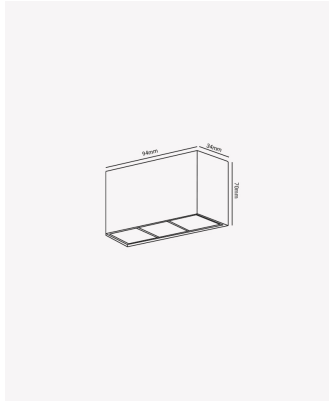

PRO 83908 | Soul Sobrepor | 6W | 30°

Dados Elétricos

| | |
|--------------------------|------------|
| Potência: | 6W |
| Frequência: | 60Hz |
| Fator de Potência: | >0.5 |
| Corrente máxima: | 0.08A |
| Tensão: | 100 - 240V |
| Tipo de tensão: | Bivolt |
| Temperatura de operação: | 0°C a 40°C |

Dados Fotométricos

| | |
|---------------------|-------|
| Temperatura de cor: | 2700K |
| Fluxo luminoso: | 360lm |
| Ângulo: | 30° |
| IRC: | >90 |
| UGR: | 13 |

Dados Gerais

| | |
|-----------------------|--|
| Grau de Proteção: | IP20 |
| Aplicação: | Uso Interno - Teto, Embutir |
| Cor: | Preto |
| Dimensões: | 95 x 70 x 34mm |
| Garantia: | 3 Anos |
| Descrição do produto: | Spot Soul Sobrepor, 6W, 30°, 2700K, Bivolt, Preto. |
| SKU: | PRO 83908 |
| Composição: | Alumínio |
| Conteúdo: | 1 Luminária e 1 Driver |
| Validade: | Indeterminada |