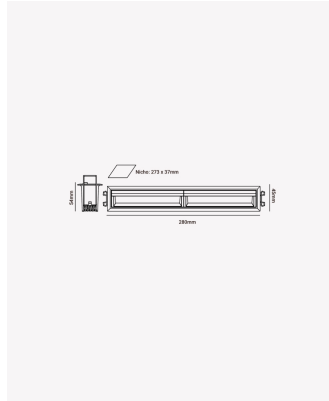

PRO 84707 | Soul Wall Washer | 22W - 3000K

Dados Elétricos

Potência:	22W
Frequência:	60Hz
Fator de Potência:	>0.5
Corrente máxima:	0.055A
Tensão:	100 - 240V
Tipo de tensão:	Bivolt
Temperatura de operação:	0°C a 40°C

Dados Fotométricos

Temperatura de cor:	3000K
Fluxo luminoso:	1120lm
Ângulo:	30°
IRC:	>90
UGR:	Facho Assimétrico

Dados Gerais

Grau de Proteção:	IP20
Aplicação:	Uso Interno - Teto, Embutir
Cor:	Branco
Dimensões:	280 x 45 x 53mm
Nicho:	270 x 35mm
Garantia:	3 Anos
Descrição do produto:	Spot Soul Wall Washer, 22W, 30°, 3000K, Bivolt, Branco.
SKU:	PRO 84707
Composição:	Alumínio
Conteúdo:	1 Luminária e 1 Driver
Validade:	Indeterminada