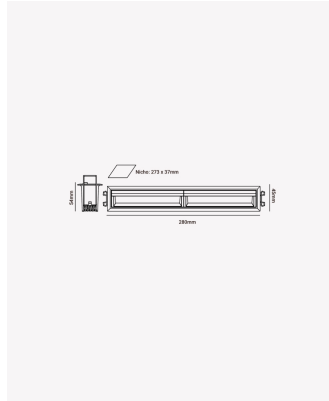

PRO 84714 | Soul Wall Washer | 22W - 3000K

Dados Elétricos

Potência:	22W
Frequência:	60Hz
Fator de Potência:	>0.5
Corrente máxima:	0.055A
Tensão:	100 - 240V
Tipo de tensão:	Bivolt
Temperatura de operação:	0°C a 40°C

Dados Fotométricos

Temperatura de cor:	3000K
Fluxo luminoso:	1120lm
Ângulo:	30°
IRC:	>90
UGR:	Facho Assimétrico

Dados Gerais

Grau de Proteção:	IP20
Aplicação:	Uso Interno - Teto, Embutir
Cor:	Preto
Dimensões:	280 x 45 x 53mm
Nicho:	270 x 35mm
Garantia:	3 Anos
Descrição do produto:	Spot Soul Wall Washer, 20W, 30°, 3000K, Bivolt, Preto.
SKU:	PRO 84714
Composição:	Alumínio
Conteúdo:	1 Luminária e 1 Driver
Validade:	Indeterminado