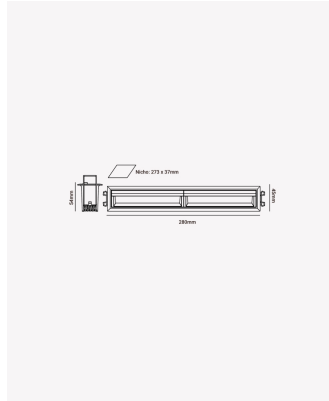

## PRO 84714 | Soul Wall Washer | 22W - 3000K

### Dados Fotométricos

Temperatura de cor:	3000K
Fluxo luminoso:	1120lm
Ângulo:	30°
IRC:	>90
UGR:	Facho Assimétrico

### Dados Gerais

Grau de Proteção:	IP20
Aplicação:	Uso Interno - Teto, Embutir
Cor:	Preto
Dimensões:	280 x 45 x 53mm
Nicho:	270 x 35mm
Garantia:	3 Anos
Descrição do produto:	Spot Soul Wall Washer, 20W, 30°, 3000K, Bivolt, Preto.
SKU:	PRO 84714
Composição:	Alumínio
Conteúdo:	1 Luminária e 1 Driver
Validade:	Indeterminado