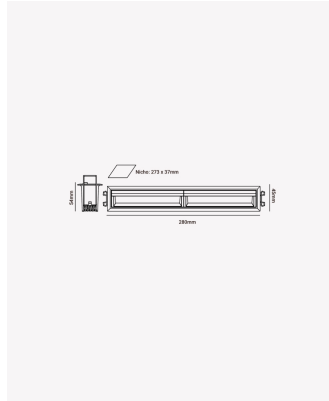

## PRO 84745 | Soul Wall Washer | 22W - 4000K

### Dados Fotométricos

Temperatura de cor:	4000K
Fluxo luminoso:	1150lm
Ângulo:	30°
IRC:	>90
UGR:	Facho Assimétrico

### Dados Gerais

Grau de Proteção:	IP20
Aplicação:	Uso Interno - Teto, Embutir
Cor:	Branco
Dimensões:	280 x 45 x 53mm
Nicho:	270 x 35mm
Garantia:	3 Anos
Descrição do produto:	Spot Soul Wall Washer, 22W, 30°, 4000K, Bivolt, Branco.
SKU:	PRO 84745
Composição:	Alumínio
Conteúdo:	1 Luminária e 1 Driver
Validade:	Indeterminada