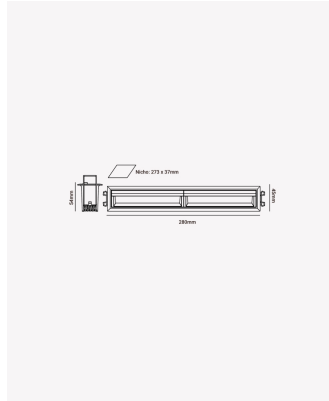

PRO 84745 | Soul Wall Washer | 22W - 4000K

Dados Elétricos

Potência:	22W
Frequência:	60Hz
Fator de Potência:	>0.5
Corrente máxima:	0.055A
Tensão:	100 - 240V
Tipo de tensão:	Bivolt
Temperatura de operação:	0°C a 40°C

Dados Fotométricos

Temperatura de cor:	4000K
Fluxo luminoso:	1150lm
Ângulo:	30°
IRC:	>90
UGR:	Facho Assimétrico

Dados Gerais

Grau de Proteção:	IP20
Aplicação:	Uso Interno - Teto, Embutir
Cor:	Branco
Dimensões:	280 x 45 x 53mm
Nicho:	270 x 35mm
Garantia:	3 Anos
Descrição do produto:	Spot Soul Wall Washer, 22W, 30°, 4000K, Bivolt, Branco.
SKU:	PRO 84745
Composição:	Alumínio
Conteúdo:	1 Luminária e 1 Driver
Validade:	Indeterminada