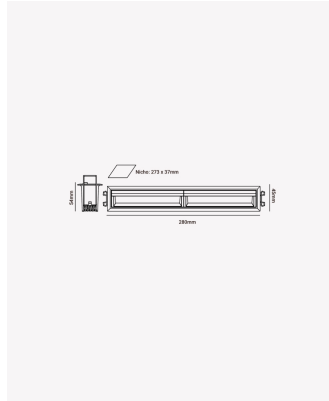

## PRO 84752 | Soul Wall Washer | 22W - 4000K

### Dados Fotométricos

Temperatura de cor:	4000K
Fluxo luminoso:	1150lm
Ângulo:	30°
IRC:	>90
UGR:	Facho Assimétrico

### Dados Gerais

Grau de Proteção:	IP20
Aplicação:	Uso Interno - Teto, Embutir
Cor:	Preto
Dimensões:	280 x 45 x 53mm
Nicho:	270 x 35mm
Garantia:	3 Anos
Descrição do produto:	Spot Soul Wall Washer, 22W, 30°, 4000K, Bivolt, Preto.
SKU:	PRO 84752
Composição:	Alumínio
Conteúdo:	1 Luminária e 1 Driver
Validade:	Indeterminada