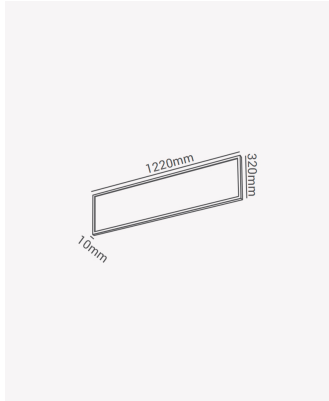

PRO 33730 | Painei 32 x 122cm - 6000K

Dados Elétricos

Potência:	40W
Frequência:	60Hz
Fator de Potência:	>0.9
Corrente máxima:	0.40A
Tensão:	100-240V
Tipo de tensão:	Bivolt
Temperatura de operação:	0°C a 40°C

Dados Fotométricos

Temperatura de cor:	6000K
Fluxo luminoso:	3000lm
Ângulo:	120°
IRC:	>70

Dados Gerais

Grau de Proteção:	IP20
Cor:	Branco
Peso:	2.1kg
Dimensões:	1220 x 320 x 10mm
Nicho:	1195 x 295mm
Garantia:	2 anos
Descrição do produto:	Painei 32x122cm - 40W, 3000lm, bivolt, 6000K
SKU:	PRO 33730
Composição:	Alumínio
Conteúdo:	2 painéis, 2 drivers e 8 presilhas
Validade:	Indeterminado