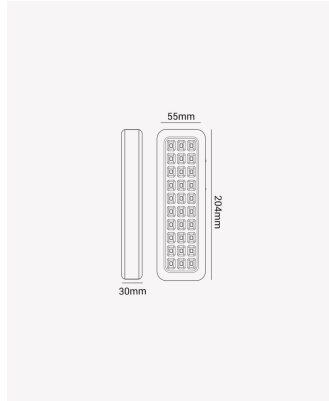

## PRO 31811 | Luminária de emergência 2W

### Dados Fotométricos

Temperatura de cor:	6500K
Fluxo luminoso:	50-100lm
Ângulo:	120°
IRC:	>70
Quantidade de LEDs:	30

### Dados Gerais

Grau de Proteção:	IP20
Peso:	120g
Dimensões:	204 x 55 x 30mm
Garantia:	1 ano
Descrição do produto:	Luminária de emergência - 2W, 50-100lm, bivolt, 6500K
SKU:	PRO 31811
Composição:	Policarbonato
Conteúdo:	1 kit de instalação
Validade:	Indeterminado