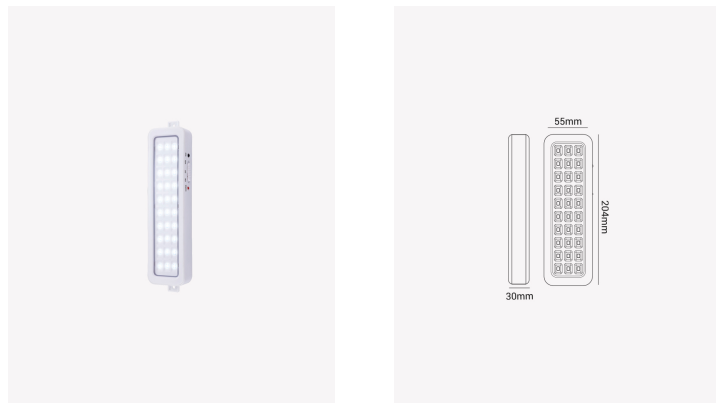

## PRO 31811 | Luminária de emergência 2W

### Dados Elétricos

Potência:	2W
Frequência:	60Hz
Tensão:	100-240V
Tipo de tensão:	Bivolt
Temperatura de operação:	0°C a 40°C
Capacidade da bateria:	1.2 Ah
Tempo de recarga:	24h
Autonomia:	6h

### Dados Fotométricos

Temperatura de cor:	6500K
Fluxo luminoso:	50-100lm
Ângulo:	120°
IRC:	>70
Quantidade de LEDs:	30

### Dados Gerais

Grau de Proteção:	IP20
Peso:	120g
Dimensões:	204 x 55 x 30mm
Garantia:	1 ano
Descrição do produto:	Luminária de emergência - 2W, 50-100lm, bivolt, 6500K
SKU:	PRO 31811
Composição:	Policarbonato
Conteúdo:	1 kit de instalação
Validade:	Indeterminado