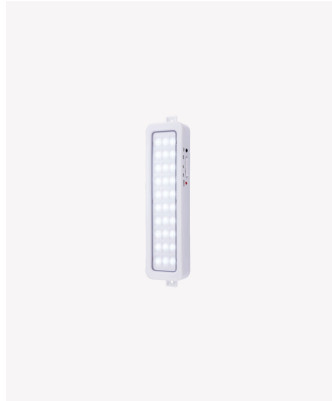

## PRO 31811 | Luminária de emergência 2W

### Dados Elétricos

Potência:	2W
Frequência:	60Hz
Tensão:	100-240V
Tipo de tensão:	Bivolt
Temperatura de operação:	0°C a 40°C
Capacidade da bateria:	1.2 Ah
Tempo de recarga:	24h
Autonomia:	6h

### Dados Fotométricos

Temperatura de cor:	6500K
Fluxo luminoso:	50-100lm
Ângulo:	120°
IRC:	>70
Quantidade de LEDs:	30

### Dados Gerais

Grau de Proteção:	IP20
Peso:	120g
Dimensões:	204 x 55 x 30mm
Garantia:	1 ano
Descrição do produto:	Luminária de emergência - 2W, 50-100lm, bivolt, 6500K
SKU:	PRO 31811
Composição:	Policarbonato
Conteúdo:	1 kit de instalação
Validade:	Indeterminado