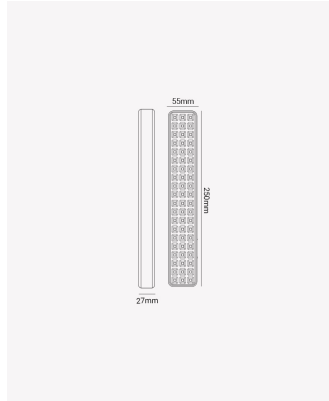

PRO 35956 | Luminária de emergência 4W

Dados Elétricos

Potência:	4W
Frequência:	60Hz
Tensão:	100-240V
Tipo de tensão:	Bivolt
Temperatura de operação:	0°C a 40°C
Capacidade da bateria:	1.2 Ah
Tempo de recarga:	24h
Autonomia:	Máx. 6h

Dados Fotométricos

Temperatura de cor:	6500K
Fluxo luminoso:	100-200lm
Ângulo:	120°
IRC:	>70
Quantidade de LEDs:	30

Dados Gerais

Grau de Proteção:	IP20
Peso:	222g
Dimensões:	250 x 55 x 27mm
Garantia:	1 ano
Descrição do produto:	Luminária de emergência - 4W, 100-200lm, bivolt, 6500K
SKU:	PRO 35956
Composição:	Policarbonato
Conteúdo:	1 kit de instalação
Validade:	Indeterminado