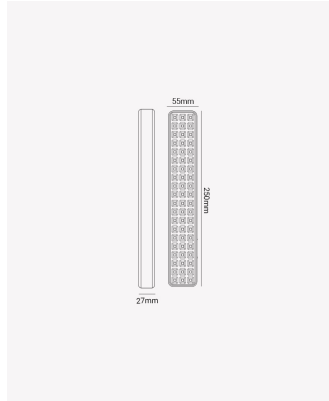

## PRO 35956 | Luminária de emergência 4W

### Dados Elétricos

Potência:	4W
Frequência:	60Hz
Tensão:	100-240V
Tipo de tensão:	Bivolt
Temperatura de operação:	0°C a 40°C
Capacidade da bateria:	1.2 Ah
Tempo de recarga:	24h
Autonomia:	Máx. 6h

### Dados Fotométricos

Temperatura de cor:	6500K
Fluxo luminoso:	100-200lm
Ângulo:	120°
IRC:	>70
Quantidade de LEDs:	30

### Dados Gerais

Grau de Proteção:	IP20
Peso:	222g
Dimensões:	250 x 55 x 27mm
Garantia:	1 ano
Descrição do produto:	Luminária de emergência - 4W, 100-200lm, bivolt, 6500K
SKU:	PRO 35956
Composição:	Policarbonato
Conteúdo:	1 kit de instalação
Validade:	Indeterminado