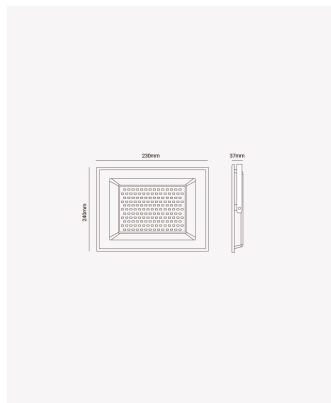

PRO 31217 | Refletor 200W

Dados Elétricos

Potência:	200W
Frequência:	60Hz
Fator de Potência:	>0.5
Corrente máxima:	2.4A
Tensão:	100-240V
Tipo de tensão:	Bivolt
Temperatura de operação:	0°C a 40°C

Dados Fotométricos

Temperatura de cor:	6500K
Fluxo luminoso:	16000lm
Ângulo:	120°
IRC:	>80

Dados Gerais

Grau de Proteção:	IP65
Peso:	1.4kg
Dimensões:	320 x 240 x 37mm
Garantia:	1 ano
Descrição do produto:	Refletor - 200W, 16000lm, bivolt, 6500K
SKU:	PRO 31217
Composição:	Alumínio
Conteúdo:	1 refletor
Validade:	Indeterminado