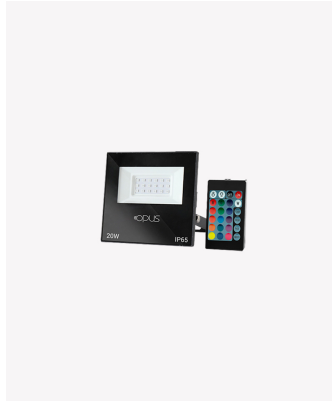

## PRO 30074 | Refletor RGB 20W

### Dados Fotométricos

Temperatura de cor:	RGB
Ângulo:	120°
IRC:	>80

### Dados Gerais

Grau de Proteção:	IP65
Peso:	255g
Dimensões:	115 x 105 x 25mm
Garantia:	1 ano
Descrição do produto:	Refletor - 20W, 16 cores, bivolt
SKU:	PRO 30074
Composição:	Alumínio
Conteúdo:	1 controle
Validade:	Indeterminado