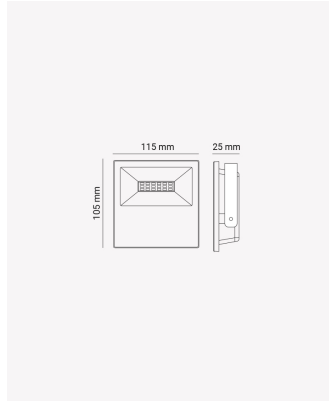

## PRO 30074 | Refletor RGB 20W

### Dados Fotométricos

Temperatura de cor:	RGB
Ângulo:	120°
IRC:	>80

### Dados Gerais

Grau de Proteção:	IP65
Peso:	255g
Dimensões:	115 x 105 x 25mm
Garantia:	1 ano
Descrição do produto:	Refletor - 20W, 16 cores, bivolt
SKU:	PRO 30074
Composição:	Alumínio
Conteúdo:	1 controle
Validade:	Indeterminado