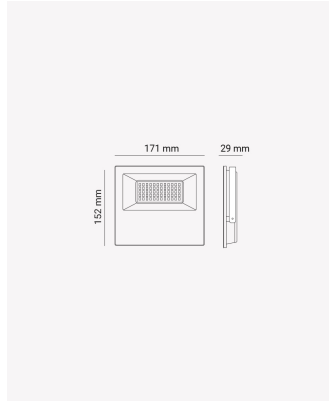

## PRO 30098 | Refletor RGB 50W

### Dados Fotométricos

Temperatura de cor:	RGB
Ângulo:	120°
IRC:	>80

### Dados Gerais

Grau de Proteção:	IP65
Peso:	420g
Dimensões:	171 x 152 x 29mm
Garantia:	1 ano
Descrição do produto:	Refletor - 50W, 16 cores, bivolt
SKU:	PRO 30098
Composição:	Alumínio
Conteúdo:	1 controle
Validade:	Indeterminado