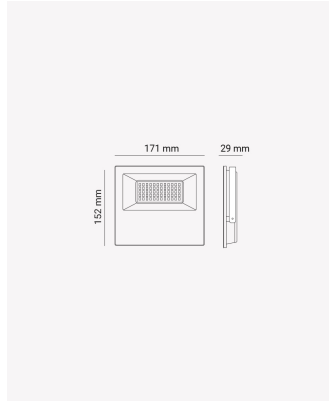

PRO 30098 | Refletor RGB 50W

Dados Elétricos

Potência:	50W
Frequência:	60Hz
Fator de Potência:	>0.5
Corrente máxima:	0.225A
Tensão:	100-240V
Tipo de tensão:	Bivolt
Temperatura de operação:	0°C a 50°C

Dados Fotométricos

Temperatura de cor:	RGB
Ângulo:	120°
IRC:	>80

Dados Gerais

Grau de Proteção:	IP65
Peso:	420g
Dimensões:	171 x 152 x 29mm
Garantia:	1 ano
Descrição do produto:	Refletor - 50W, 16 cores, bivolt
SKU:	PRO 30098
Composição:	Alumínio
Conteúdo:	1 controle
Validade:	Indeterminado