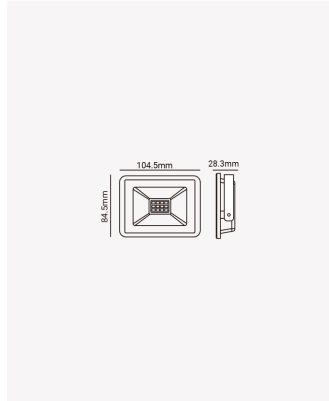

PRO 30043 | Refletor 50W 6500K

Dados Elétricos

Potência:	50W
Frequência:	60Hz
Fator de Potência:	>0.5
Corrente máxima:	0.6A
Tensão:	100-240V
Tipo de tensão:	Bivolt
Temperatura de operação:	0°C a 50°C

Dados Fotométricos

Temperatura de cor:	6500K
Fluxo luminoso:	4000lm
Ângulo:	120°
IRC:	>80

Dados Gerais

Grau de Proteção:	IP65
Peso:	360g
Dimensões:	160 x 125 x 20mm
Garantia:	1 ano
Descrição do produto:	Refletor - 50W, 4000lm, bivolt, 6500K
SKU:	PRO 30043
Composição:	Alumínio
Conteúdo:	1 refletor
Validade:	Indeterminado