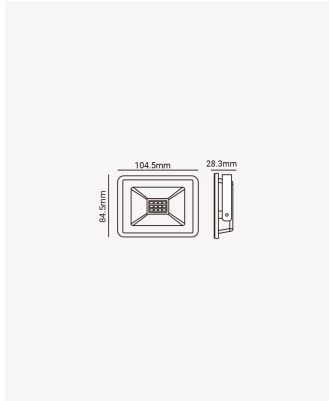

PRO 30043 | Refletor 50W 6500K

Dados Elétricos

Potência:	50W
Frequência:	60Hz
Fator de Potência:	>0.5
Corrente máxima:	0.6A
Tensão:	100-240V
Tipo de tensão:	Bivolt
Temperatura de operação:	0°C a 50°C

Dados Fotométricos

Temperatura de cor:	6500K
Fluxo luminoso:	4000lm
Ângulo:	120°
IRC:	>80

Dados Gerais

Grau de Proteção:	IP65
Peso:	360g
Dimensões:	160 x 125 x 20mm
Garantia:	1 ano
Descrição do produto:	Refletor - 50W, 4000lm, bivolt, 6500K
SKU:	PRO 30043
Composição:	Alumínio
Conteúdo:	1 refletor
Validade:	Indeterminado